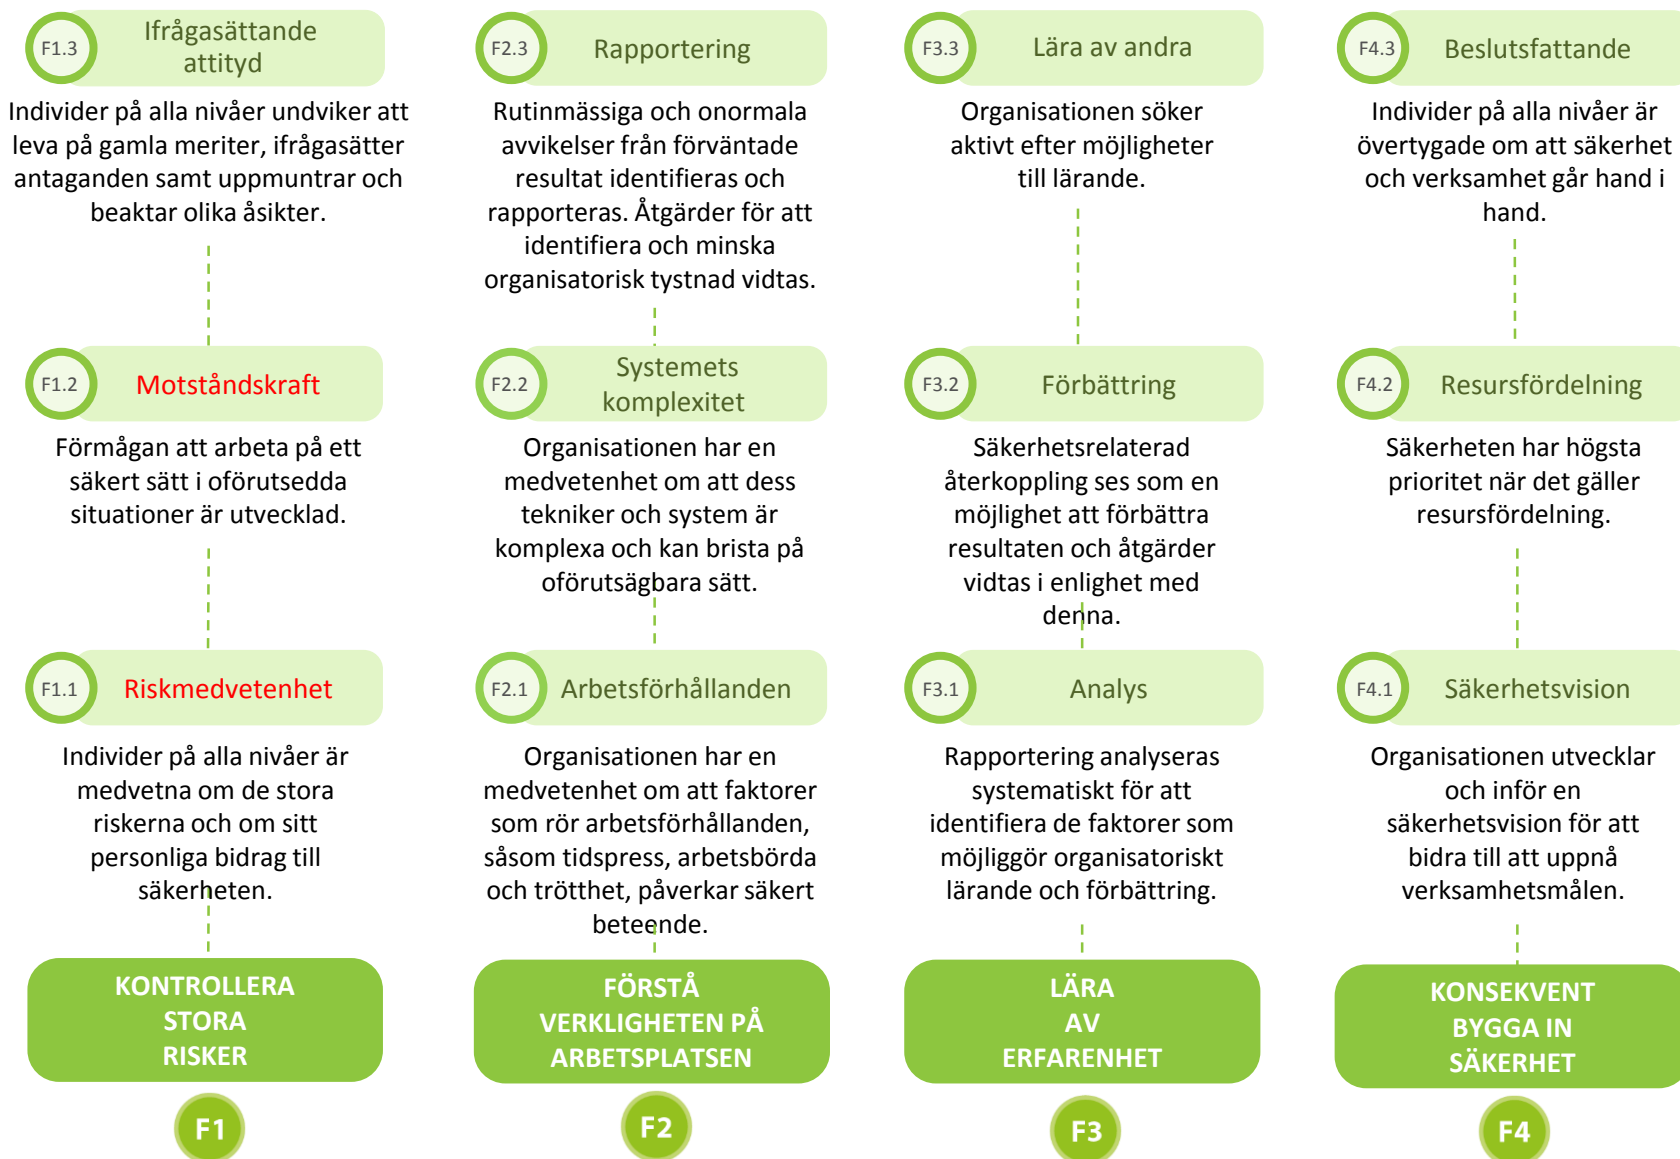

# Europeisk säkerhetskulturmodell för järnvägar 2.0

# Europeisk säkerhetskulturremodell för järnvägar 2.0: Delar

## Grundprinciper järnvägssäkerhet: Nyckelord

## Grundprinciper järnvägssäkerhet: Attribut