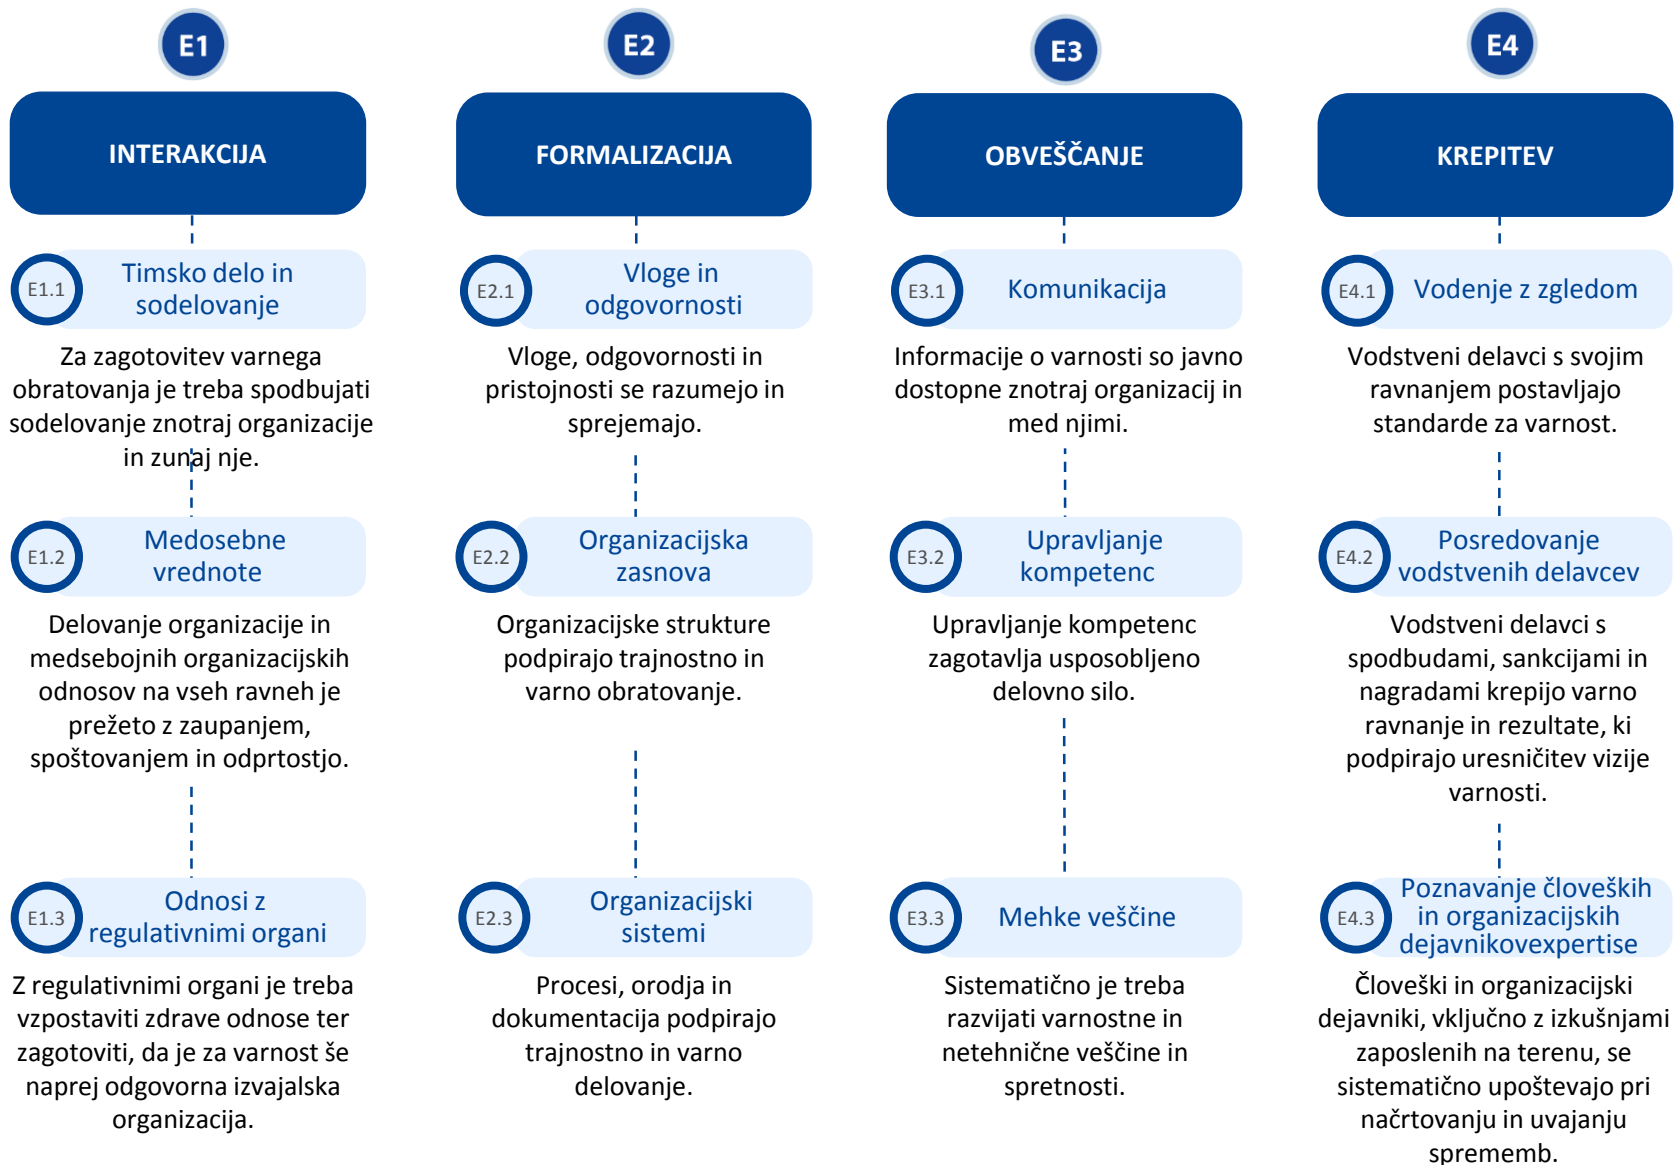

Evropski model kulture varnosti v železniškem prometu 2.0

Evropski model kulture varnosti v železniškem prometu 2.0: komponente

Varnostni temelji na železnici: Ključne besede

Varnostni temelji na železnici: Atributi

Kulturni dejavniki nastanka: Ključne besede

Kulturni dejavniki nastanka: Atributi

Making the railway system work better for society.

Follow us on  [ERA_railways](#)

Discover our job opportunities on era.europa.eu