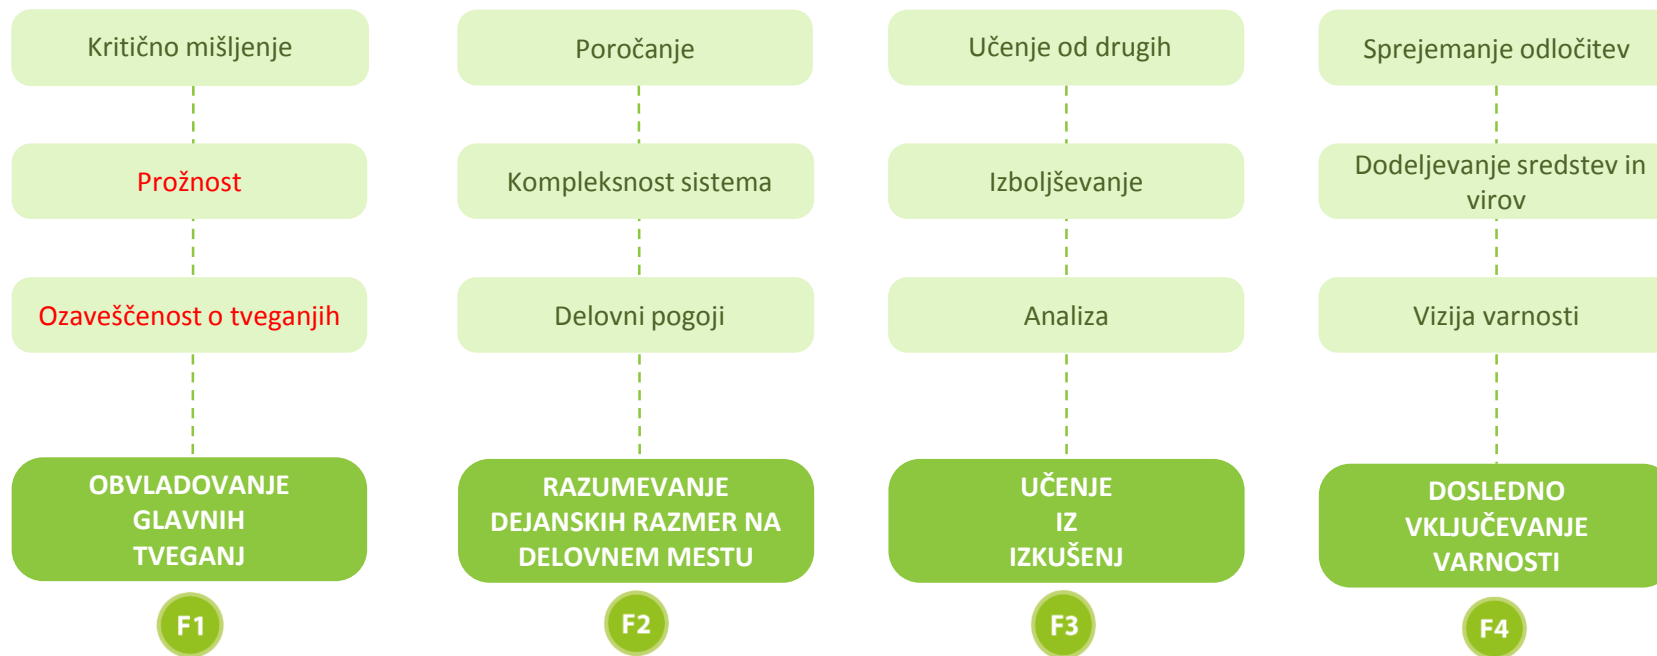

Evropski model kulture varnosti v železniškem prometu 2.0

Evropski model kulture varnosti v železniškem prometu 2.0: komponente

Varnostni temelji na železnici: Ključne besede

Varnostni temelji na železnici: Atributi