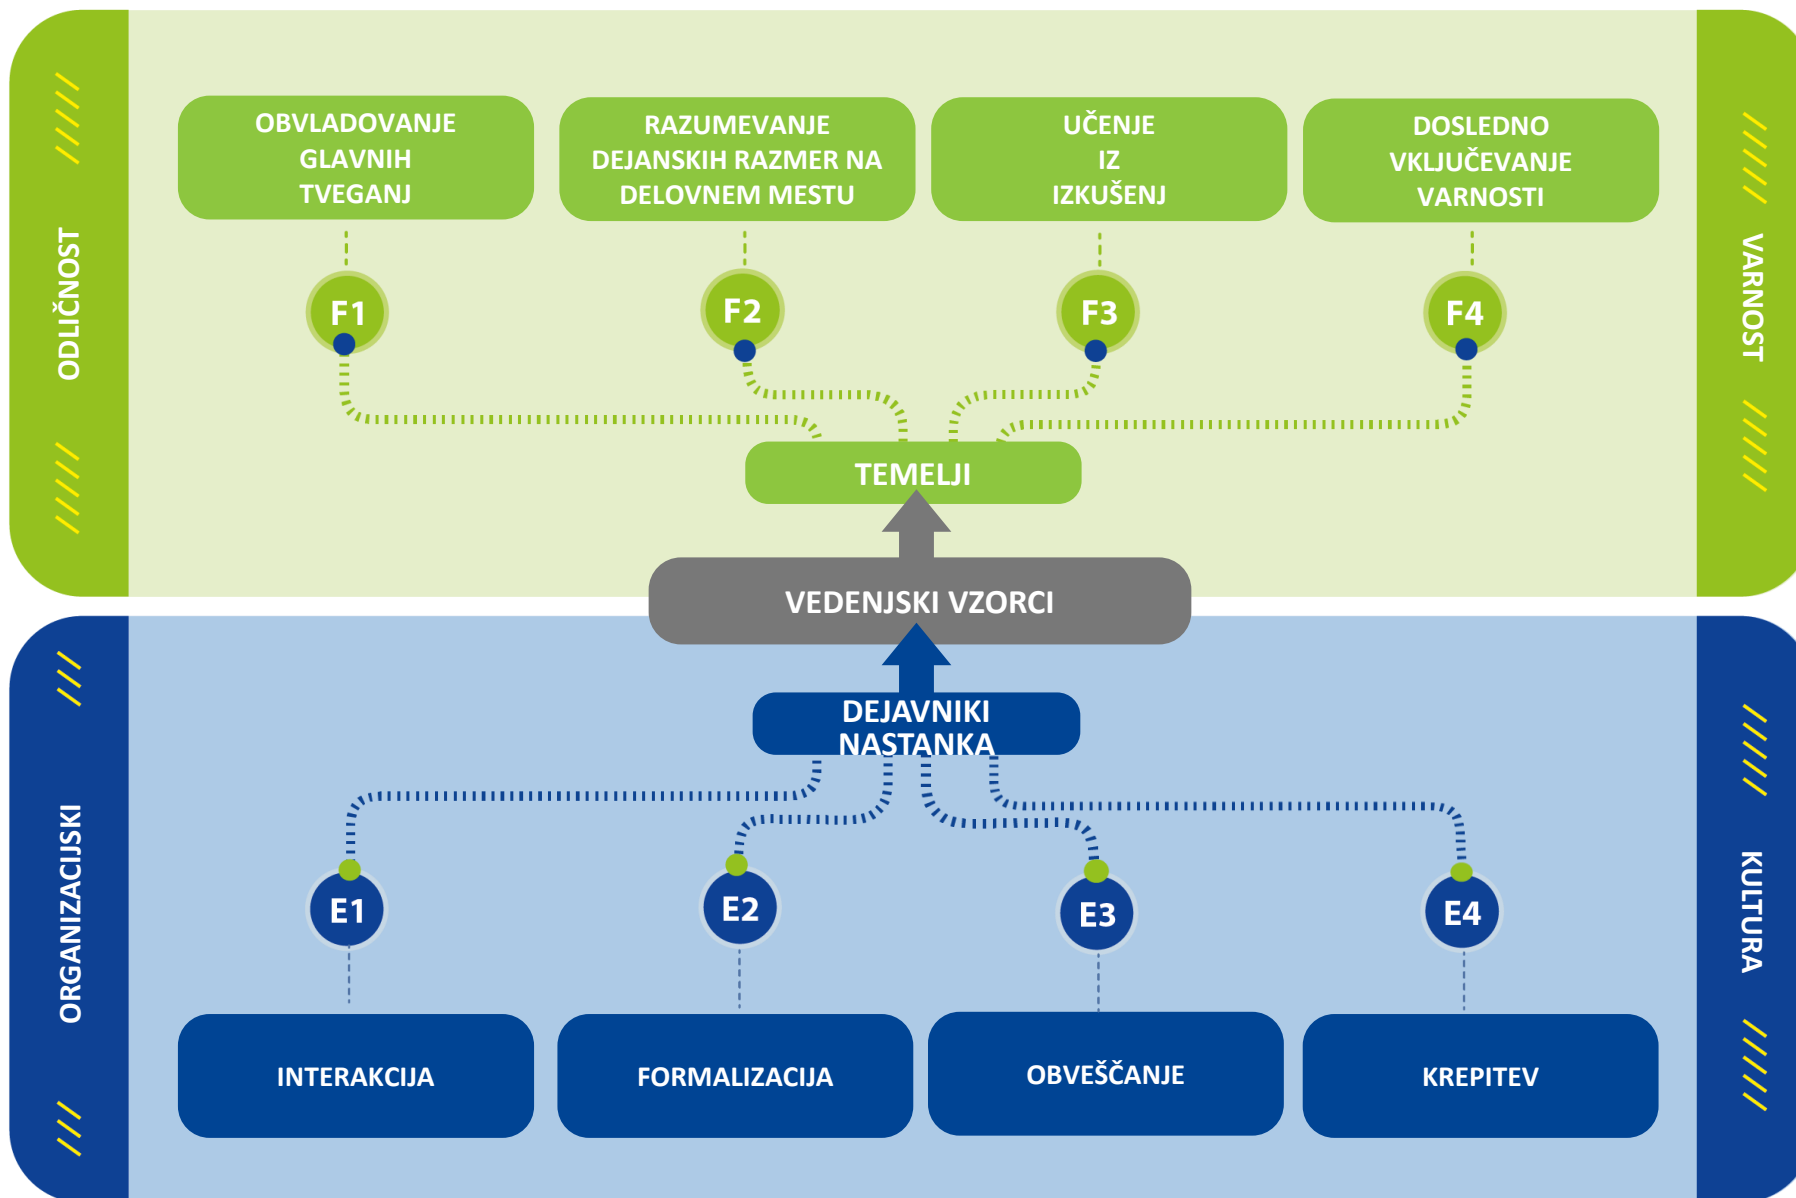

Evropski model kulture varnosti v železniškem prometu 2.0

Evropski model kulture varnosti v železniškem prometu 2.0: komponente

Varnostni temelji na železnici: Ključne besede

Varnostni temelji na železnici: Atributi

Kulturni dejavniki nastanka: Ključne besede

Kulturni dejavniki nastanka: Atributi

Making the railway system work better for society.

Follow us on  [ERA_railways](#)

Discover our job opportunities on era.europa.eu