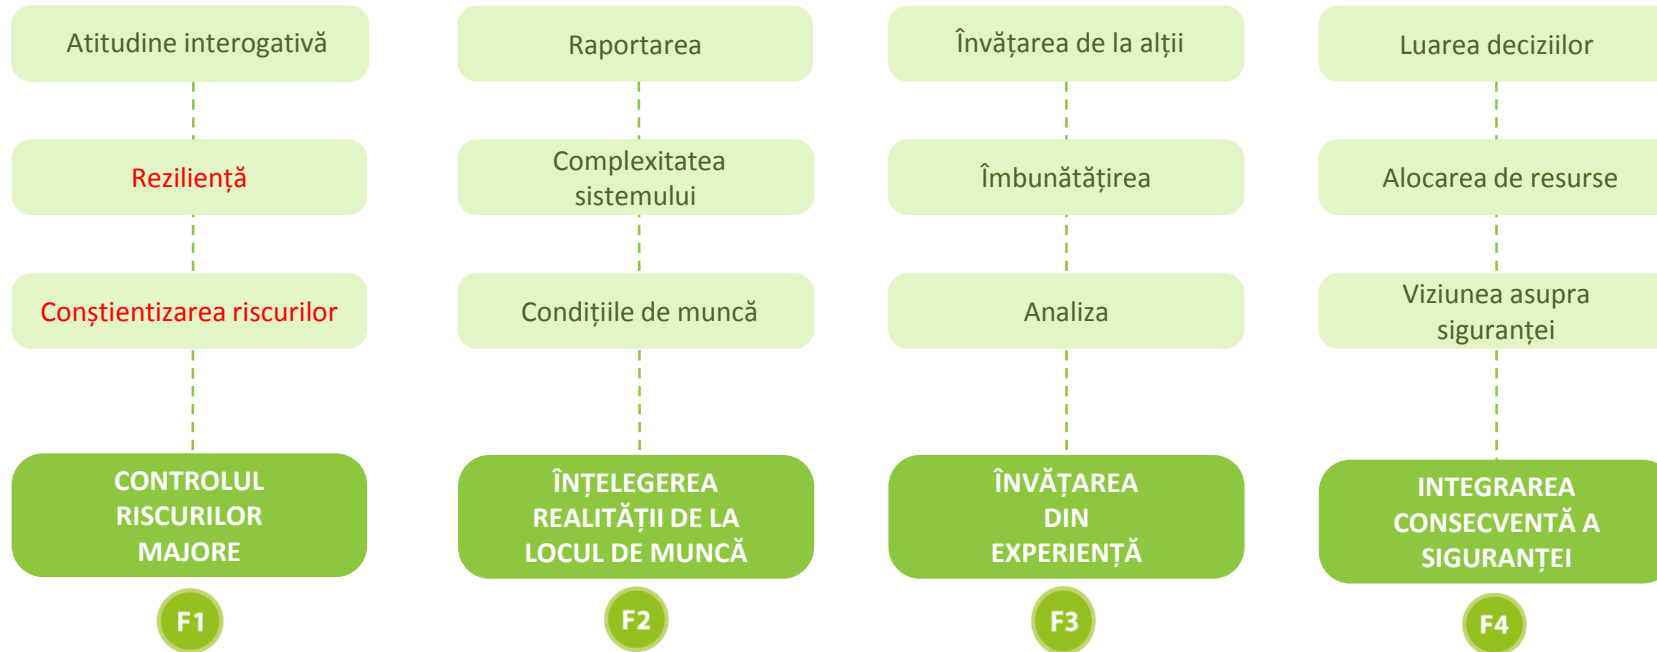

Model european de cultură a siguranței feroviare 2.0

Model european de cultură a siguranței feroviare 2.0: Părți componente

Principii fundamentale de siguranță feroviară : cuvinte-cheie

Principii fundamentale de siguranță feroviară : atribute

Facilitatori culturali : cuvinte-cheie

Making the railway system work better for society.

Follow us on  [ERA_railways](#)

Discover our job opportunities on era.europa.eu