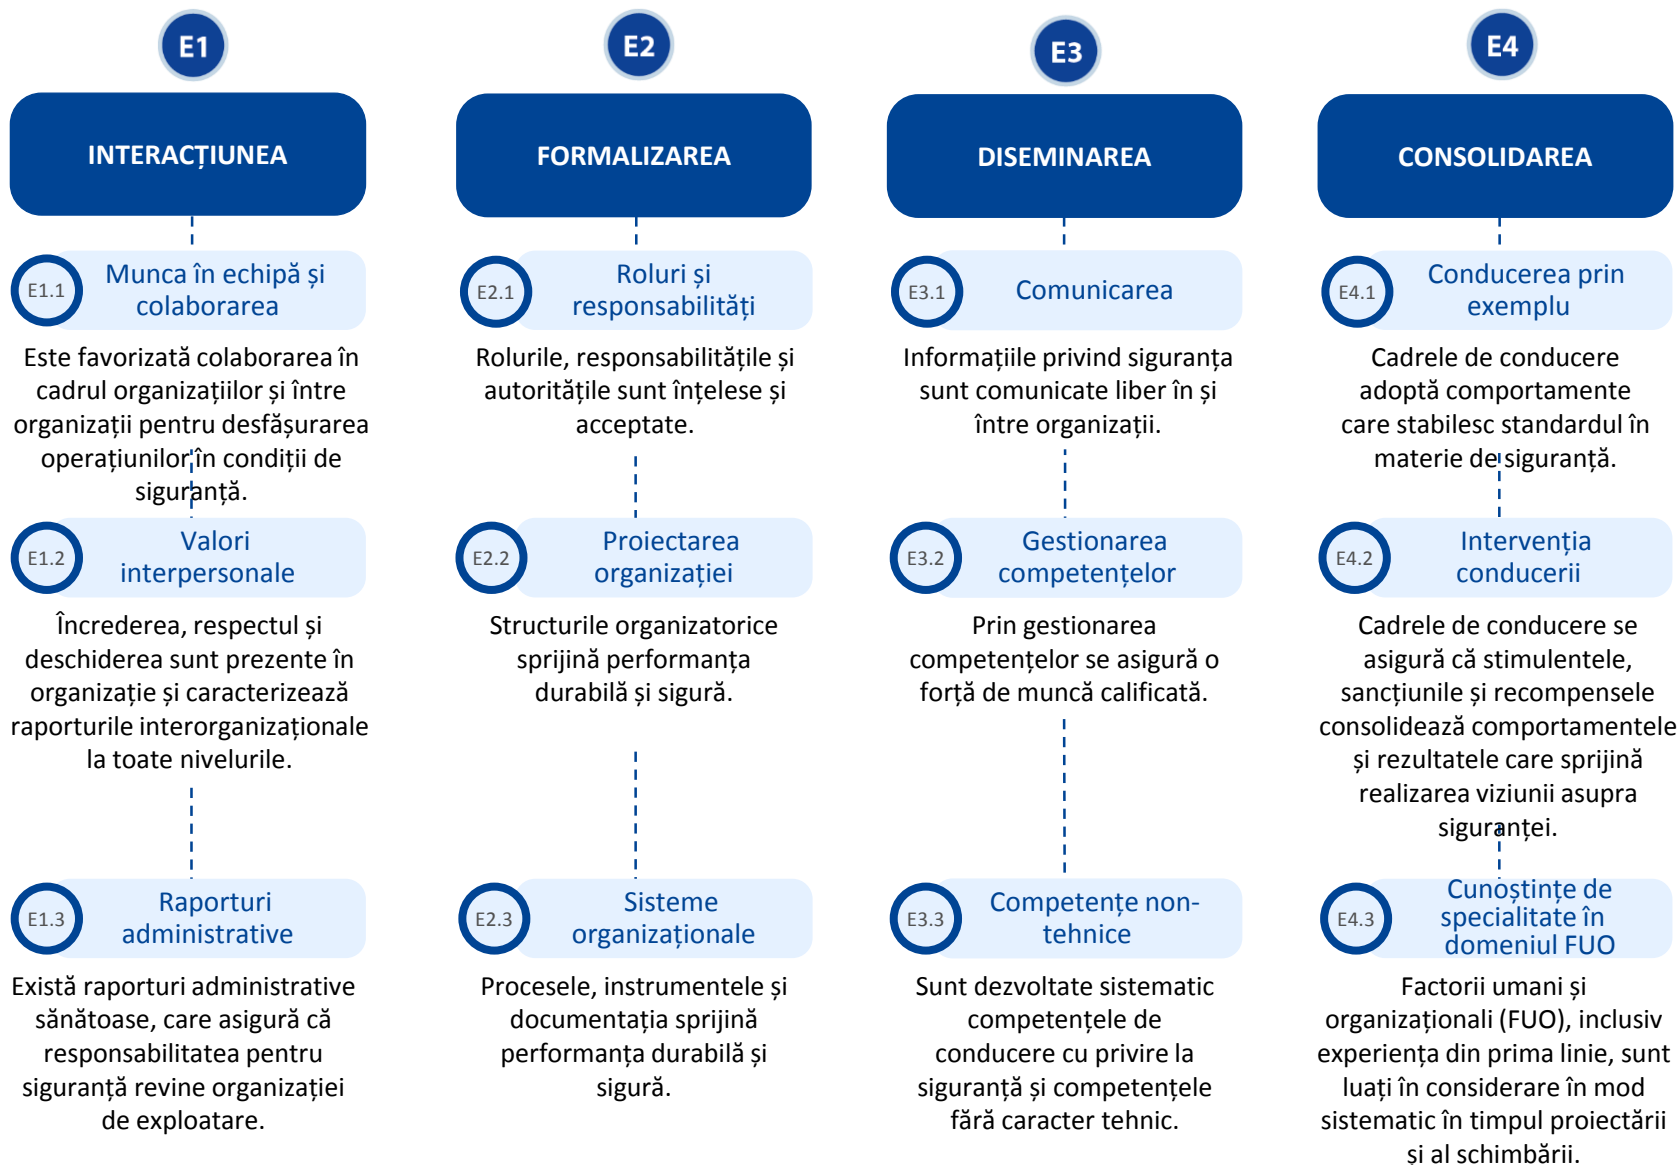

Model european de cultură a siguranței feroviare 2.0

Model european de cultură a siguranței feroviare 2.0: Părți componente

Principii fundamentale de siguranță feroviară : cuvinte-cheie

Principii fundamentale de siguranță feroviară : atribute

Facilitatori culturali : cuvinte-cheie

Making the railway system work better for society.

Follow us on  [ERA_railways](#)

Discover our job opportunities on era.europa.eu