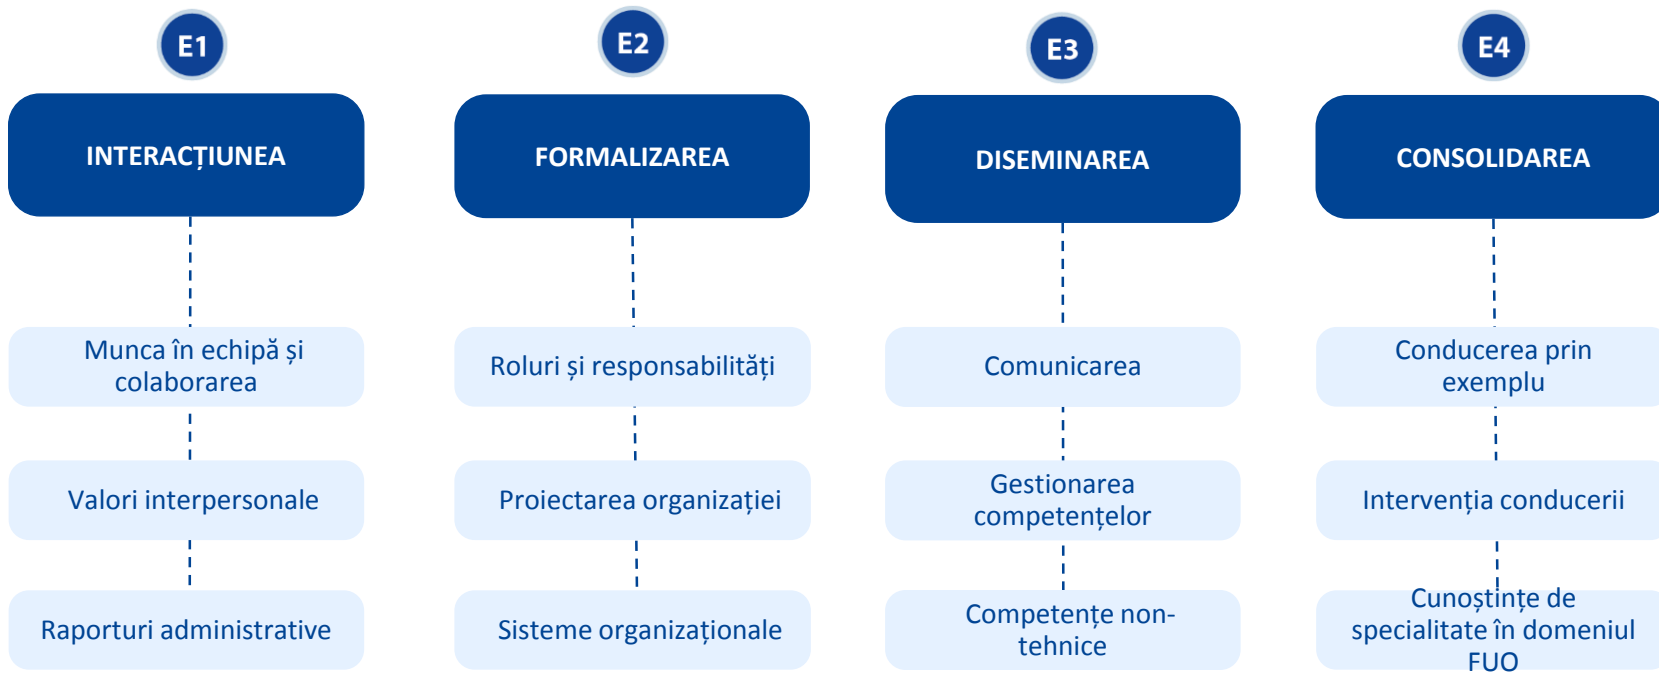

Model european de cultură a siguranței feroviare 2.0

Model european de cultură a siguranței feroviare 2.0: Părți componente

Principii fundamentale de siguranță feroviară : cuvinte-cheie

Principii fundamentale de siguranță feroviară : atribute

Facilitatori culturali : cuvinte-cheie

Making the railway system work better for society.

Follow us on  [ERA_railways](#)

Discover our job opportunities on era.europa.eu