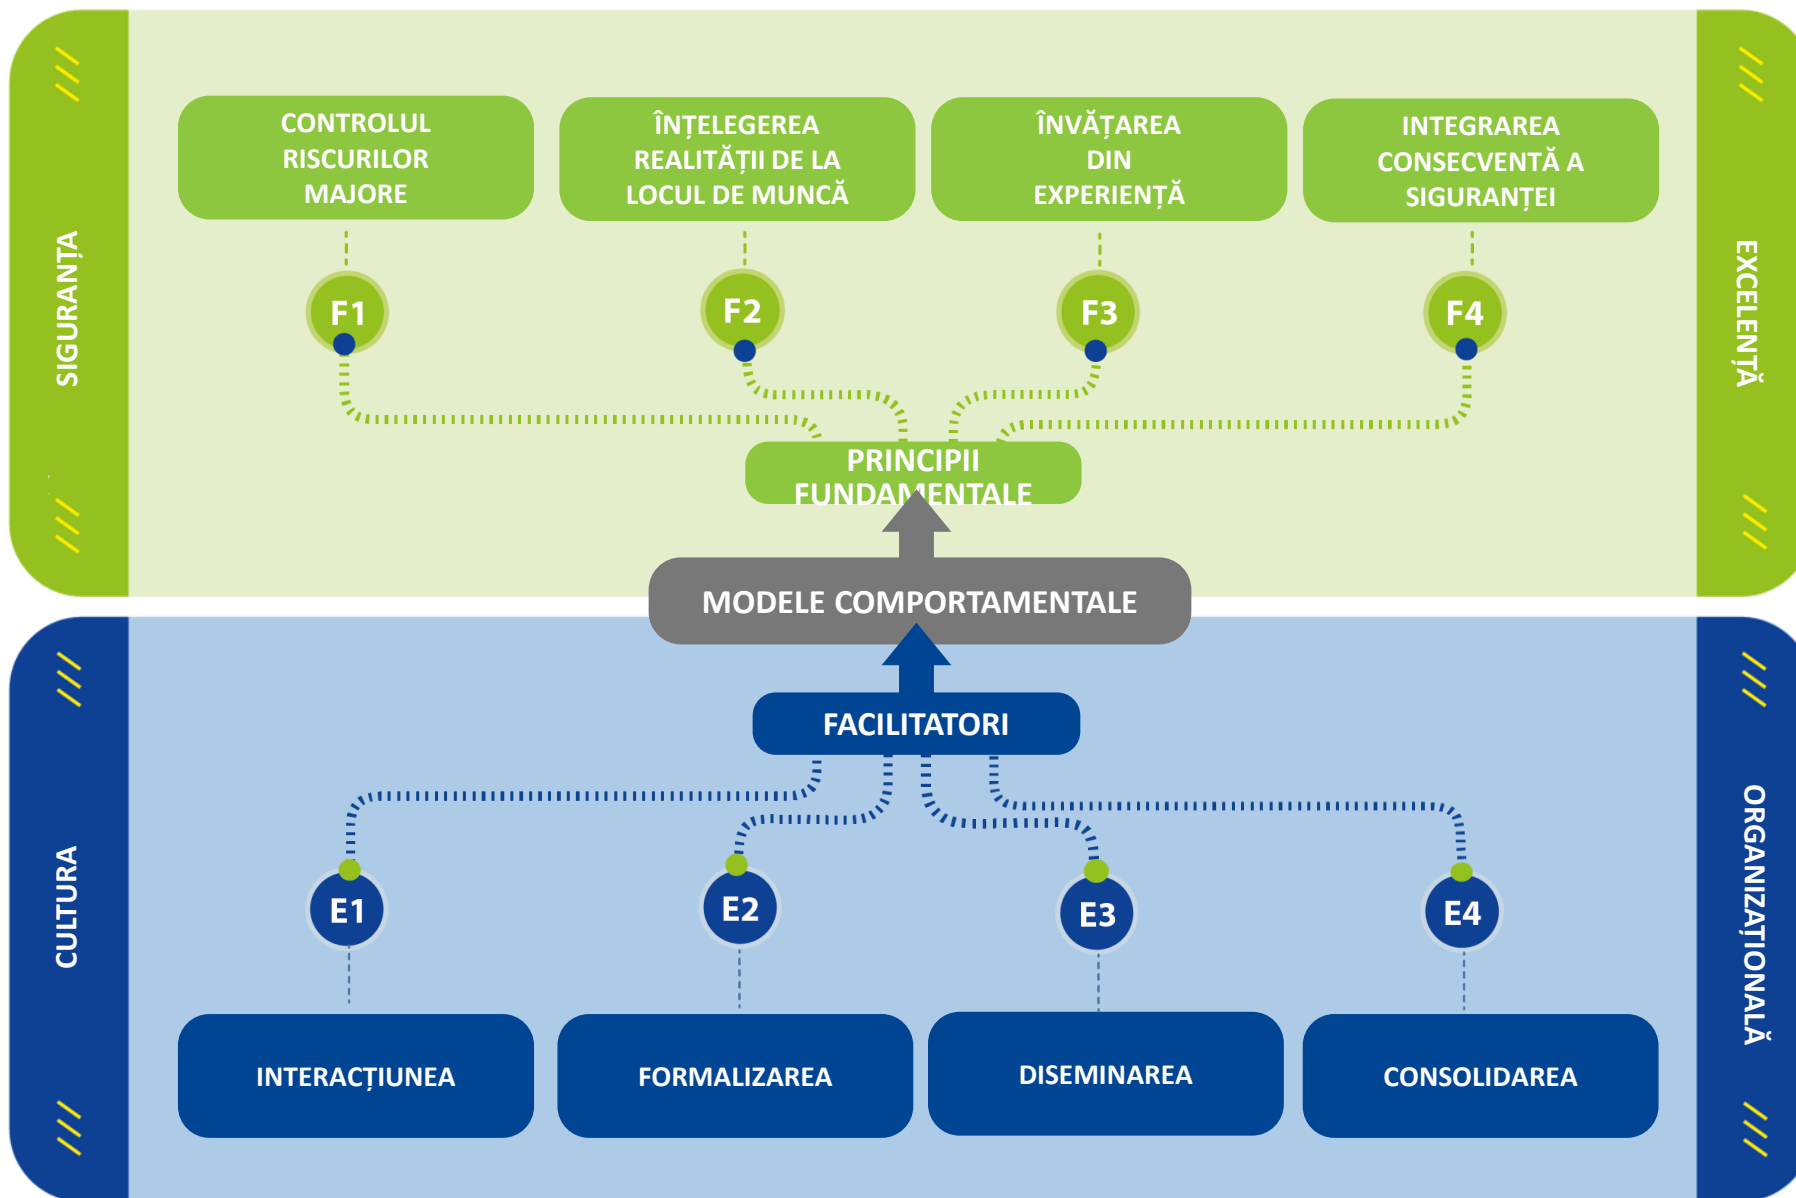

Model european de cultură a siguranței feroviare 2.0

Model european de cultură a siguranței feroviare 2.0: Părți componente

Principii fundamentale de siguranță feroviară : cuvinte-cheie

Principii fundamentale de siguranță feroviară : atribute

Facilitatori culturali : cuvinte-cheie

Making the railway system work better for society.

Follow us on  [ERA_railways](#)

Discover our job opportunities on era.europa.eu