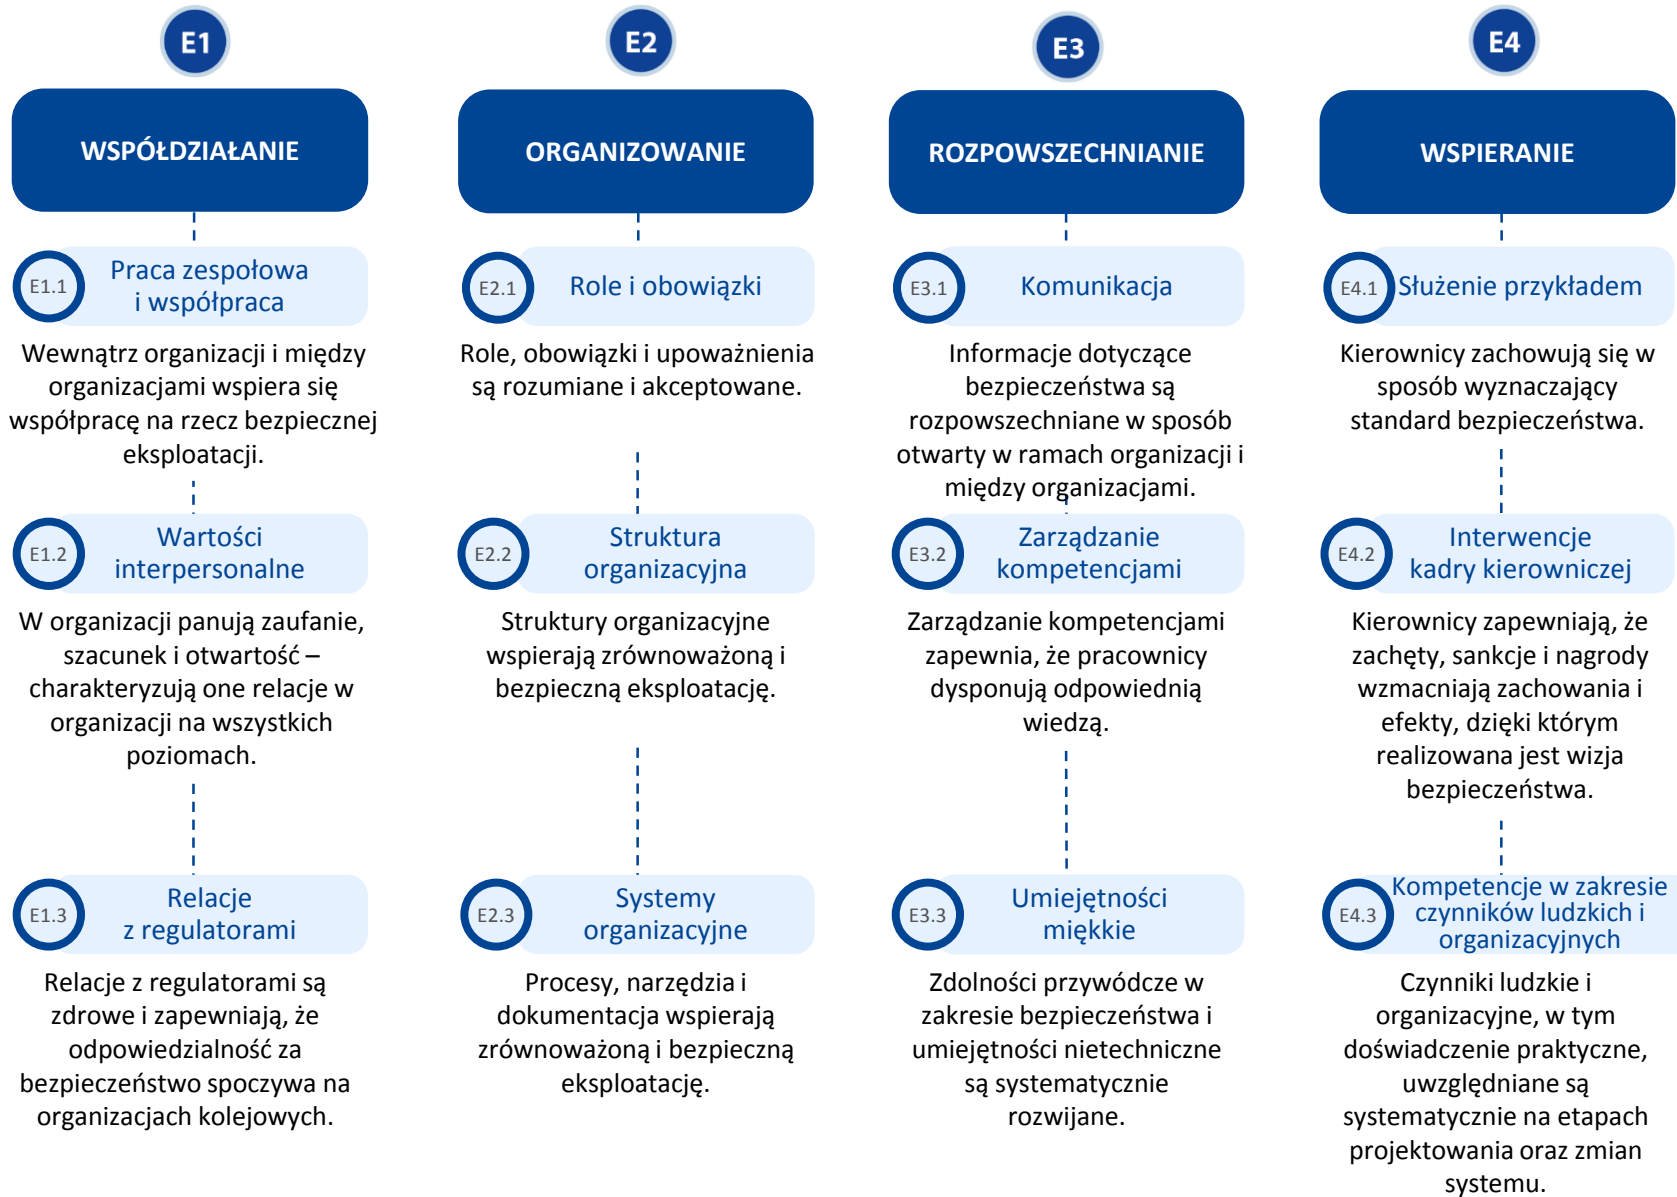

Europejski Kolejowy Model Kultury Bezpieczeństwa 2.0

Europejski Kolejowy Model Kultury Bezpieczeństwa 2.0: Komponenty

Kolejowe Fundamenty Bezpieczeństwa: słowa kluczowe

Kolejowe Fundamenty Bezpieczeństwa: atrybuty

Uwarunkowania Kulturowe: słowa kluczowe

Uwarunkowania Kulturowe: atrybuty

Making the railway system work better for society.

Follow us on  [ERA_railways](#)

Discover our job opportunities on era.europa.eu