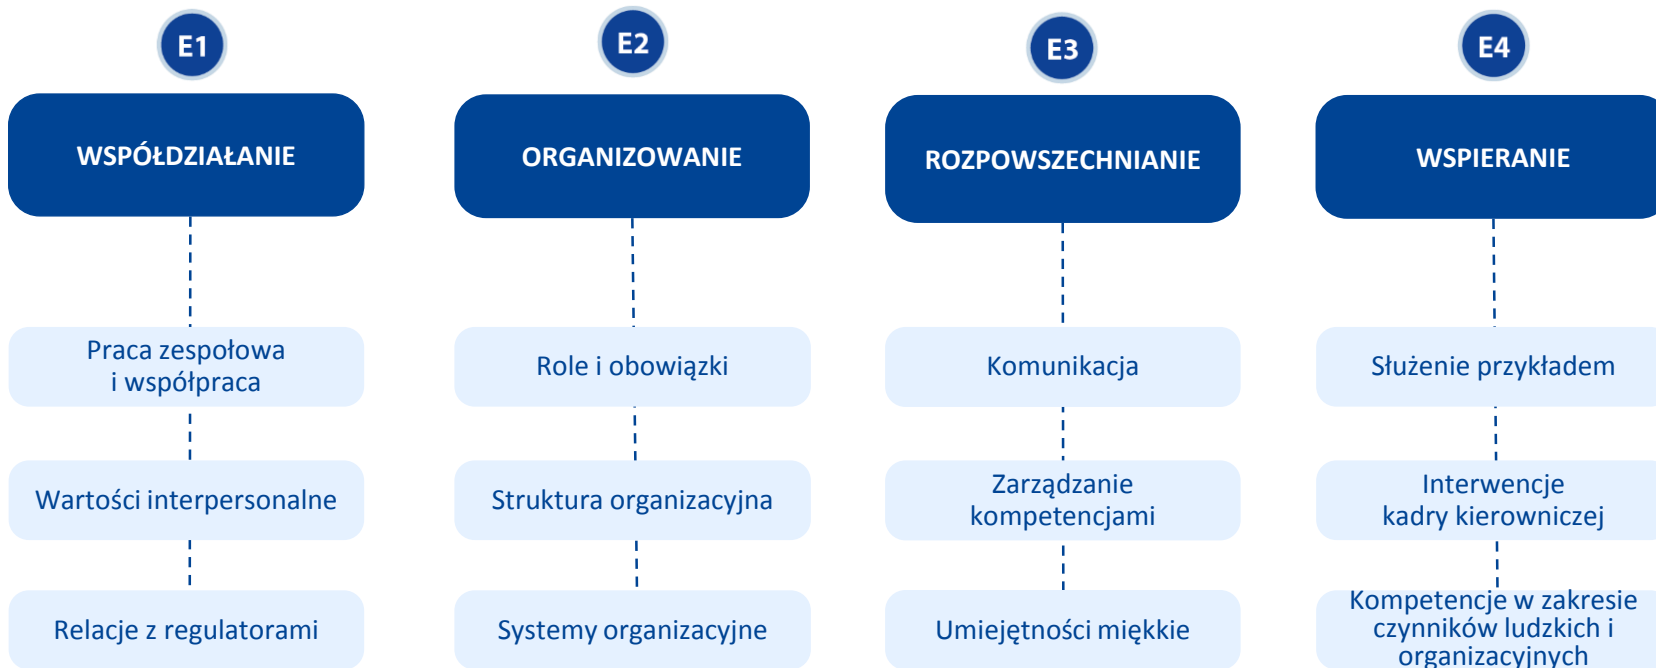

Europejski Kolejowy Model Kultury Bezpieczeństwa 2.0

Europejski Kolejowy Model Kultury Bezpieczeństwa 2.0: Komponenty

Kolejowe Fundamenty Bezpieczeństwa: słowa kluczowe

Kolejowe Fundamenty Bezpieczeństwa: atrybuty

Uwarunkowania Kulturowe: słowa kluczowe

Uwarunkowania Kulturowe: atrybuty

Making the railway system work better for society.

Follow us on  [ERA_railways](#)

Discover our job opportunities on era.europa.eu