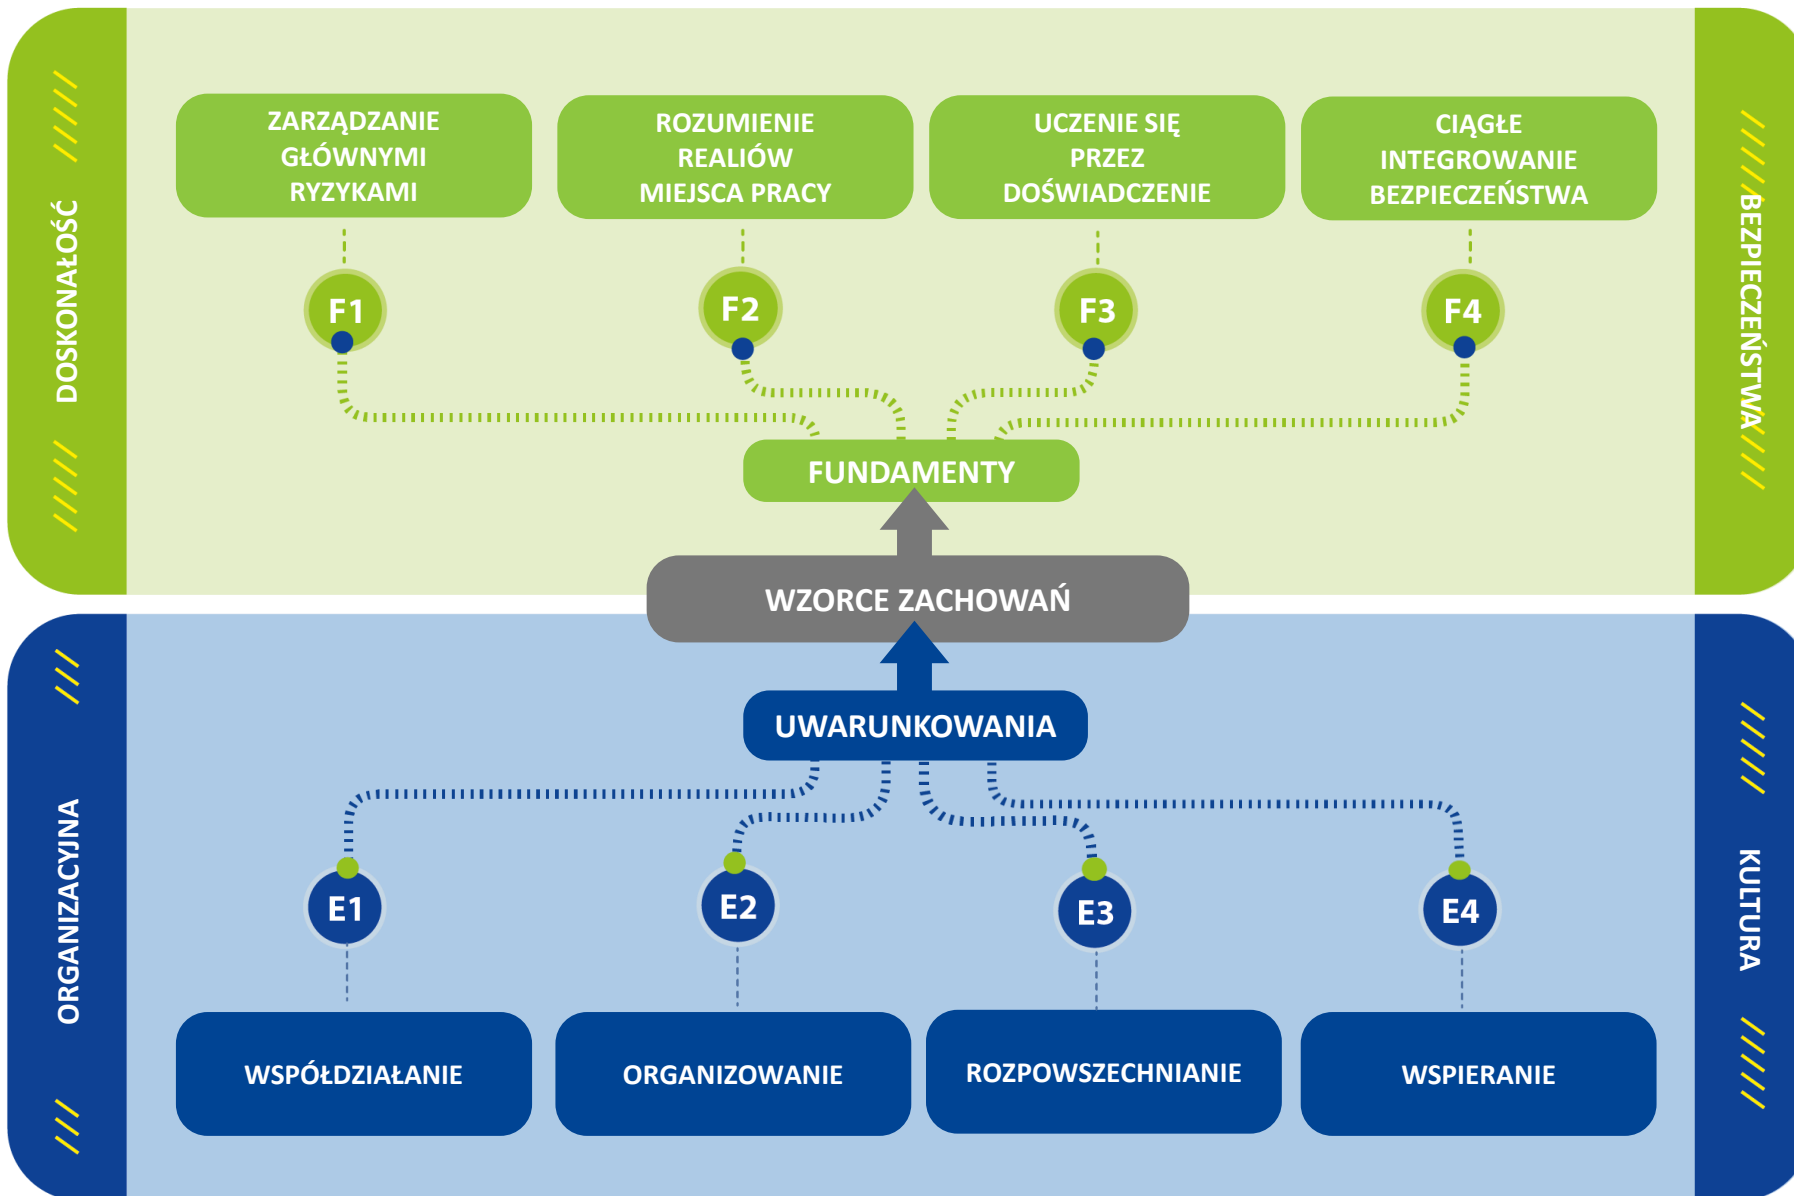

Europejski Kolejowy Model Kultury Bezpieczeństwa 2.0

Europejski Kolejowy Model Kultury Bezpieczeństwa 2.0: Komponenty

Kolejowe Fundamenty Bezpieczeństwa: słowa kluczowe

Kolejowe Fundamenty Bezpieczeństwa: atrybuty

Uwarunkowania Kulturowe: słowa kluczowe

Uwarunkowania Kulturowe: atrybuty

Making the railway system work better for society.

Follow us on  [ERA_railways](#)

Discover our job opportunities on era.europa.eu