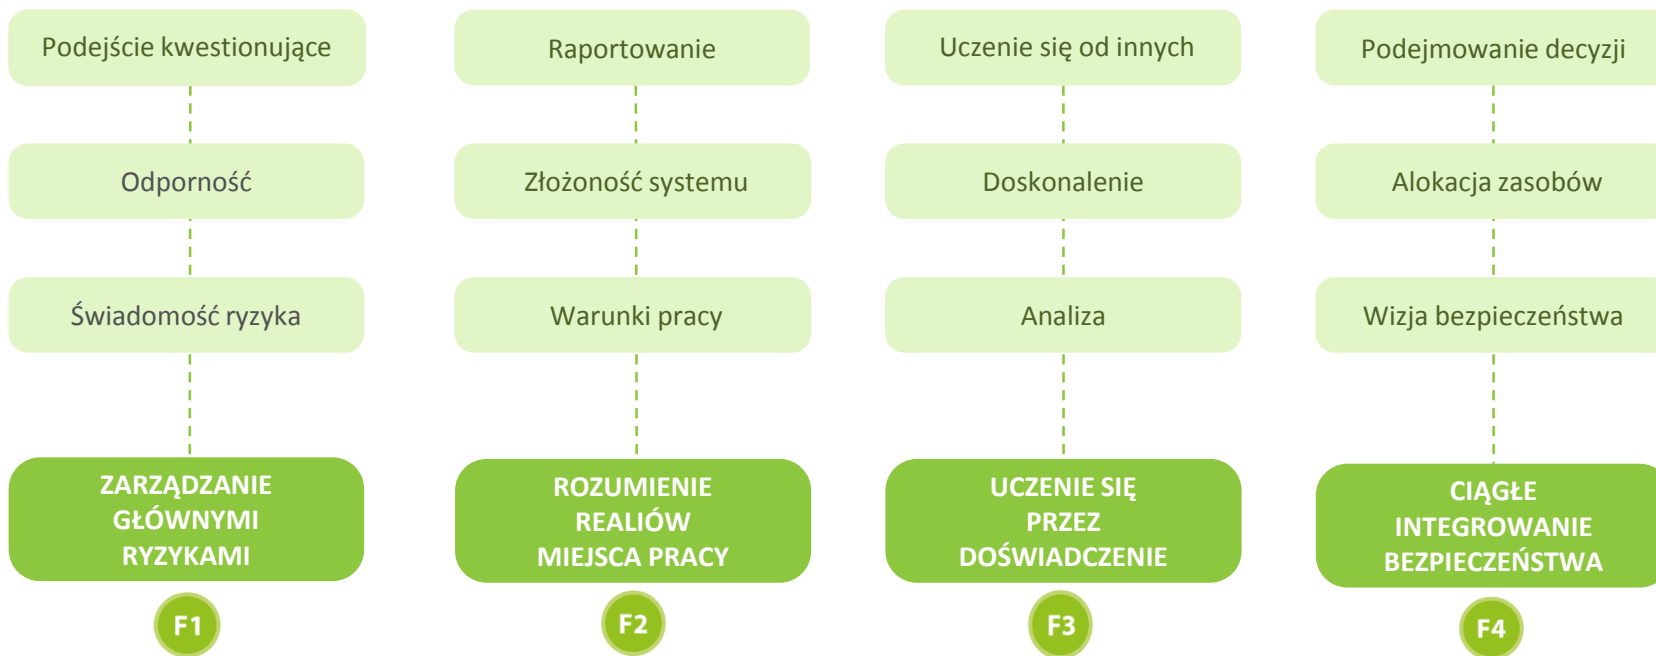

Europejski Kolejowy Model Kultury Bezpieczeństwa 2.0

Europejski Kolejowy Model Kultury Bezpieczeństwa 2.0: Komponenty

Kolejowe Fundamenty Bezpieczeństwa: słowa kluczowe

Kolejowe Fundamenty Bezpieczeństwa: atrybuty

Uwarunkowania Kulturowe: słowa kluczowe

Uwarunkowania Kulturowe: atrybuty

Making the railway system work better for society.

Follow us on  [ERA_railways](#)

Discover our job opportunities on era.europa.eu