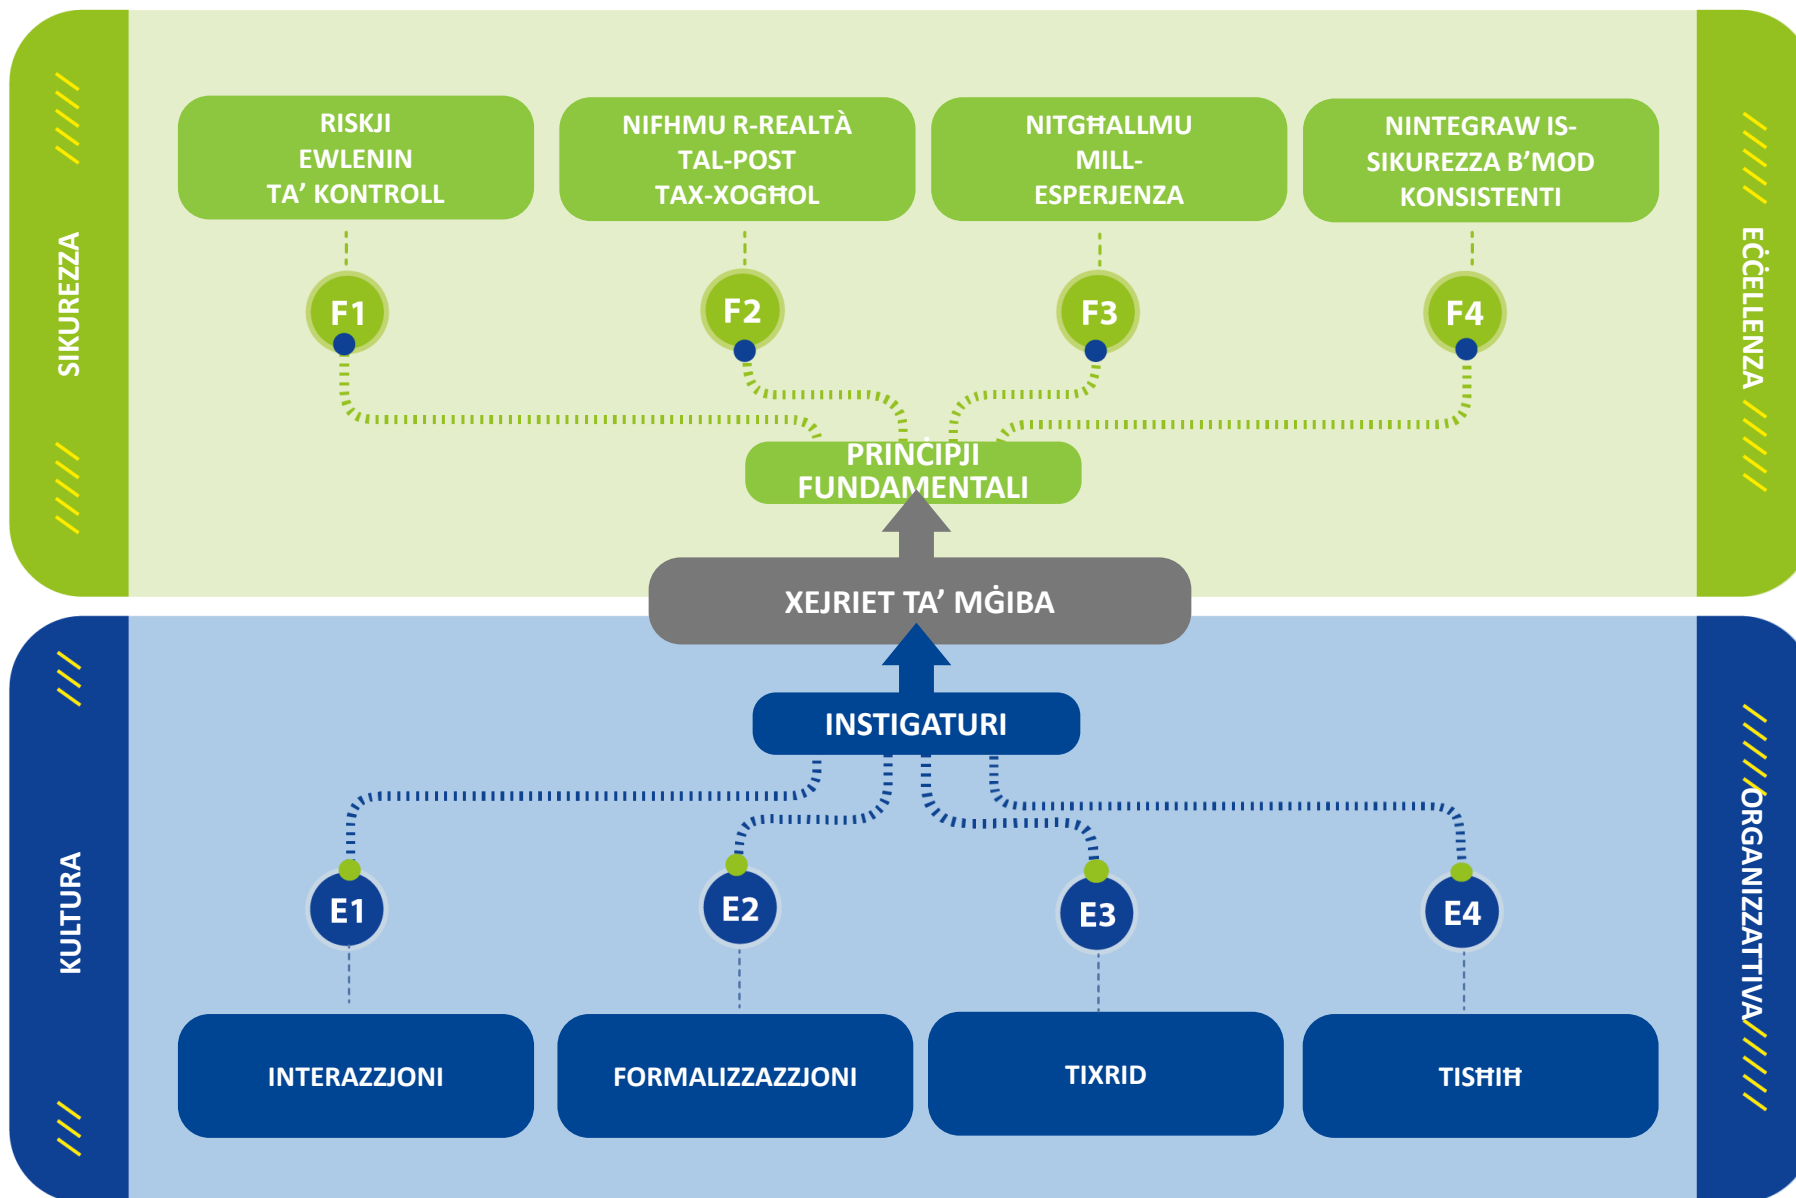

Il-Mudell Ewropew tal-Kultura tas-Sikurezza Ferrovjarja 2.0

Il-Mudell Ewropew tal-Kultura tas-Sikurezza Ferrovarja 2.0: Komponenti

Il-principji fundamentali tas-sikurezza ferrovjarja: Kliem ewlieni

Il-principji fundamentali tas-sikurezza ferrovjarja: Attributi

Instigaturi kulturali: Attributi

Making the railway system work better for society.

Follow us on  [ERA_railways](#)

Discover our job opportunities on era.europa.eu