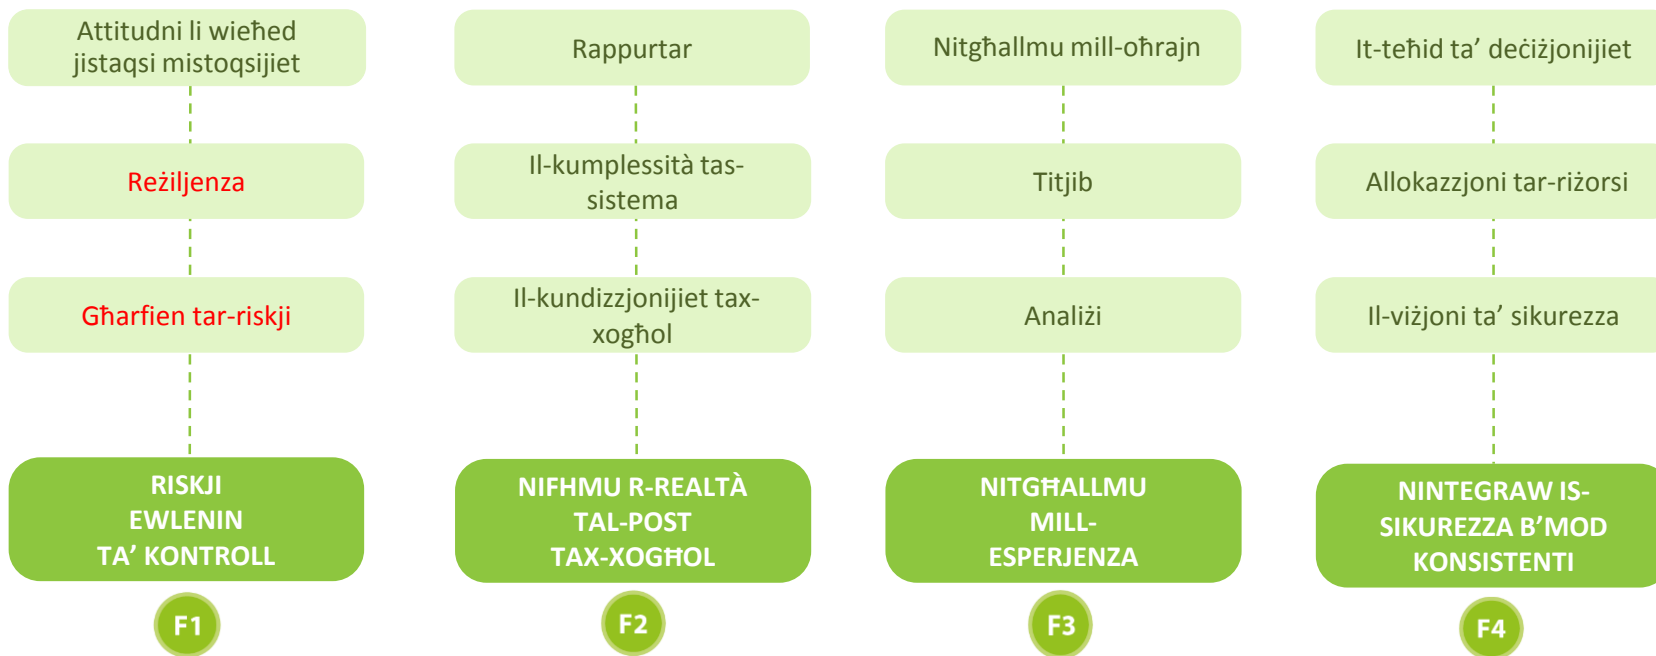

Il-Mudell Ewropew tal-Kultura tas-Sikurezza Ferrovjarja 2.0

Il-Mudell Ewropew tal-Kultura tas-Sikurezza Ferrovarja 2.0: Komponenti

Il-principji fundamentali tas-sikurezza ferrovjarja: Kliem ewlieni

Il-principji fundamentali tas-sikurezza ferrovjarja: Attributi

Instigaturi kulturali: Attributi

Making the railway system work better for society.

Follow us on  [ERA_railways](#)

Discover our job opportunities on era.europa.eu