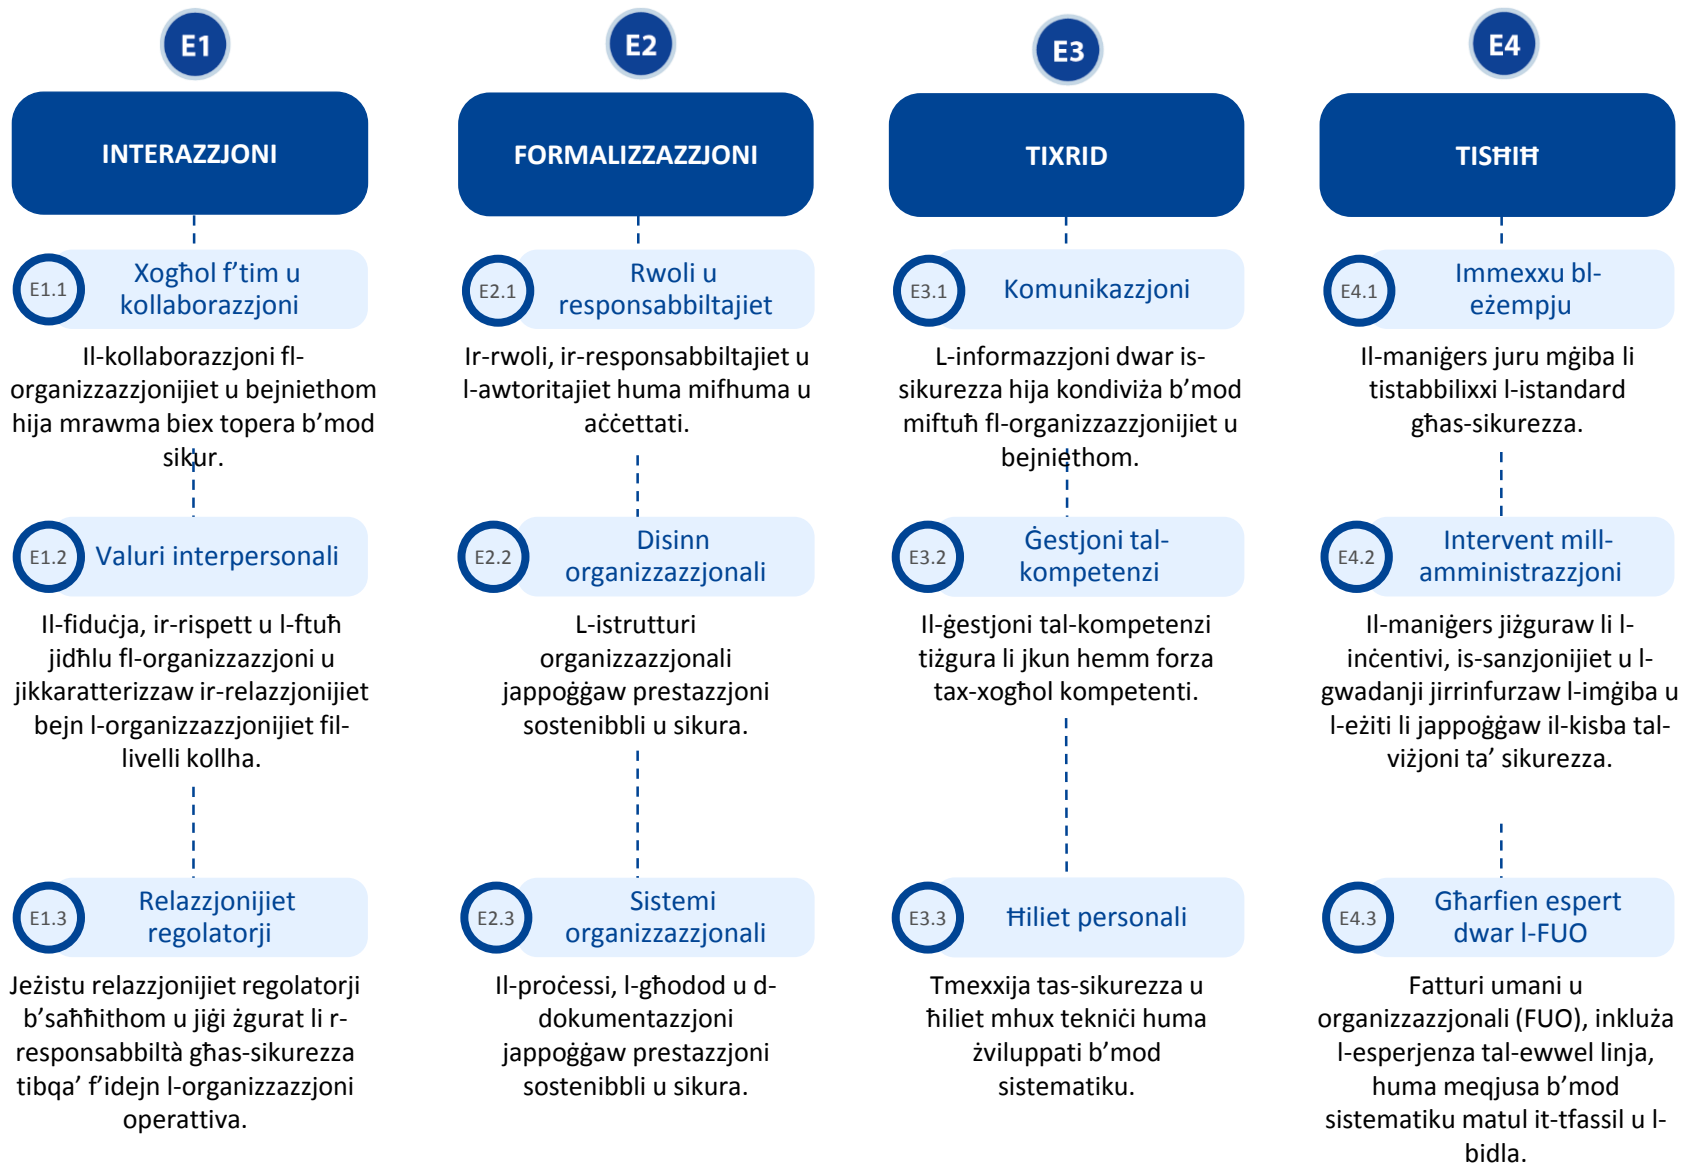

Il-Mudell Ewropew tal-Kultura tas-Sikurezza Ferrovjarja 2.0

Il-Mudell Ewropew tal-Kultura tas-Sikurezza Ferrovarja 2.0: Komponenti

Il-principji fundamentali tas-sikurezza ferrovjarja: Kliem ewlieni

Il-principji fundamentali tas-sikurezza ferrovjarja: Attributi

Instigaturi kulturali: Attributi

Making the railway system work better for society.

Follow us on  [ERA_railways](#)

Discover our job opportunities on era.europa.eu