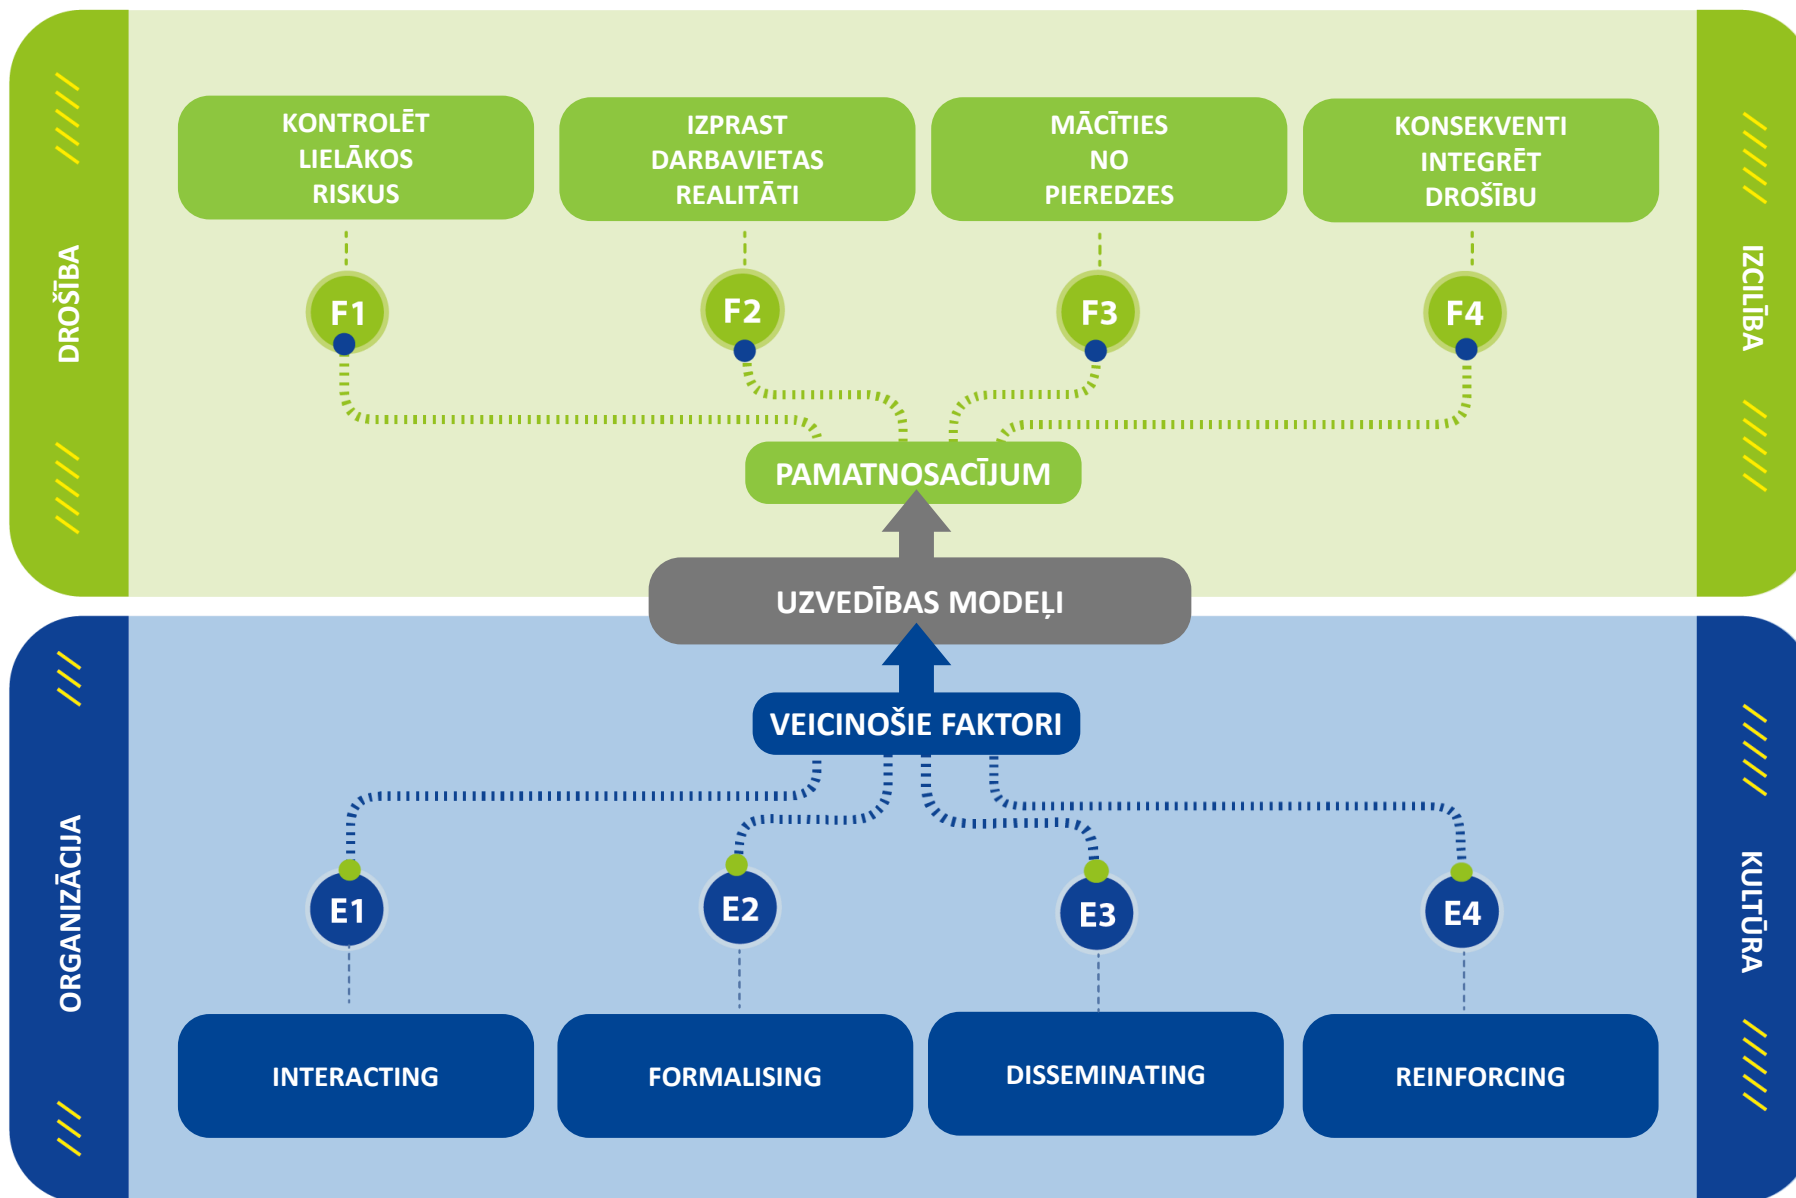

Eiropas dzelzceļu drošības kultūras modelis 2.0

Eiropas dzelzceļu drošības kultūras modelis 2.0: komponenti

Dzelzceļa drošības pamatnosacījumi: Atslēgvārdi

Dzelzceļa drošības pamatnosacījumi: Atribūti

Kultūras veicinošie faktori: Atslēgvārdi

Kultūras veicinošie faktori: Atribūti

Making the railway system work better for society.

Follow us on  [ERA_railways](#)

Discover our job opportunities on era.europa.eu