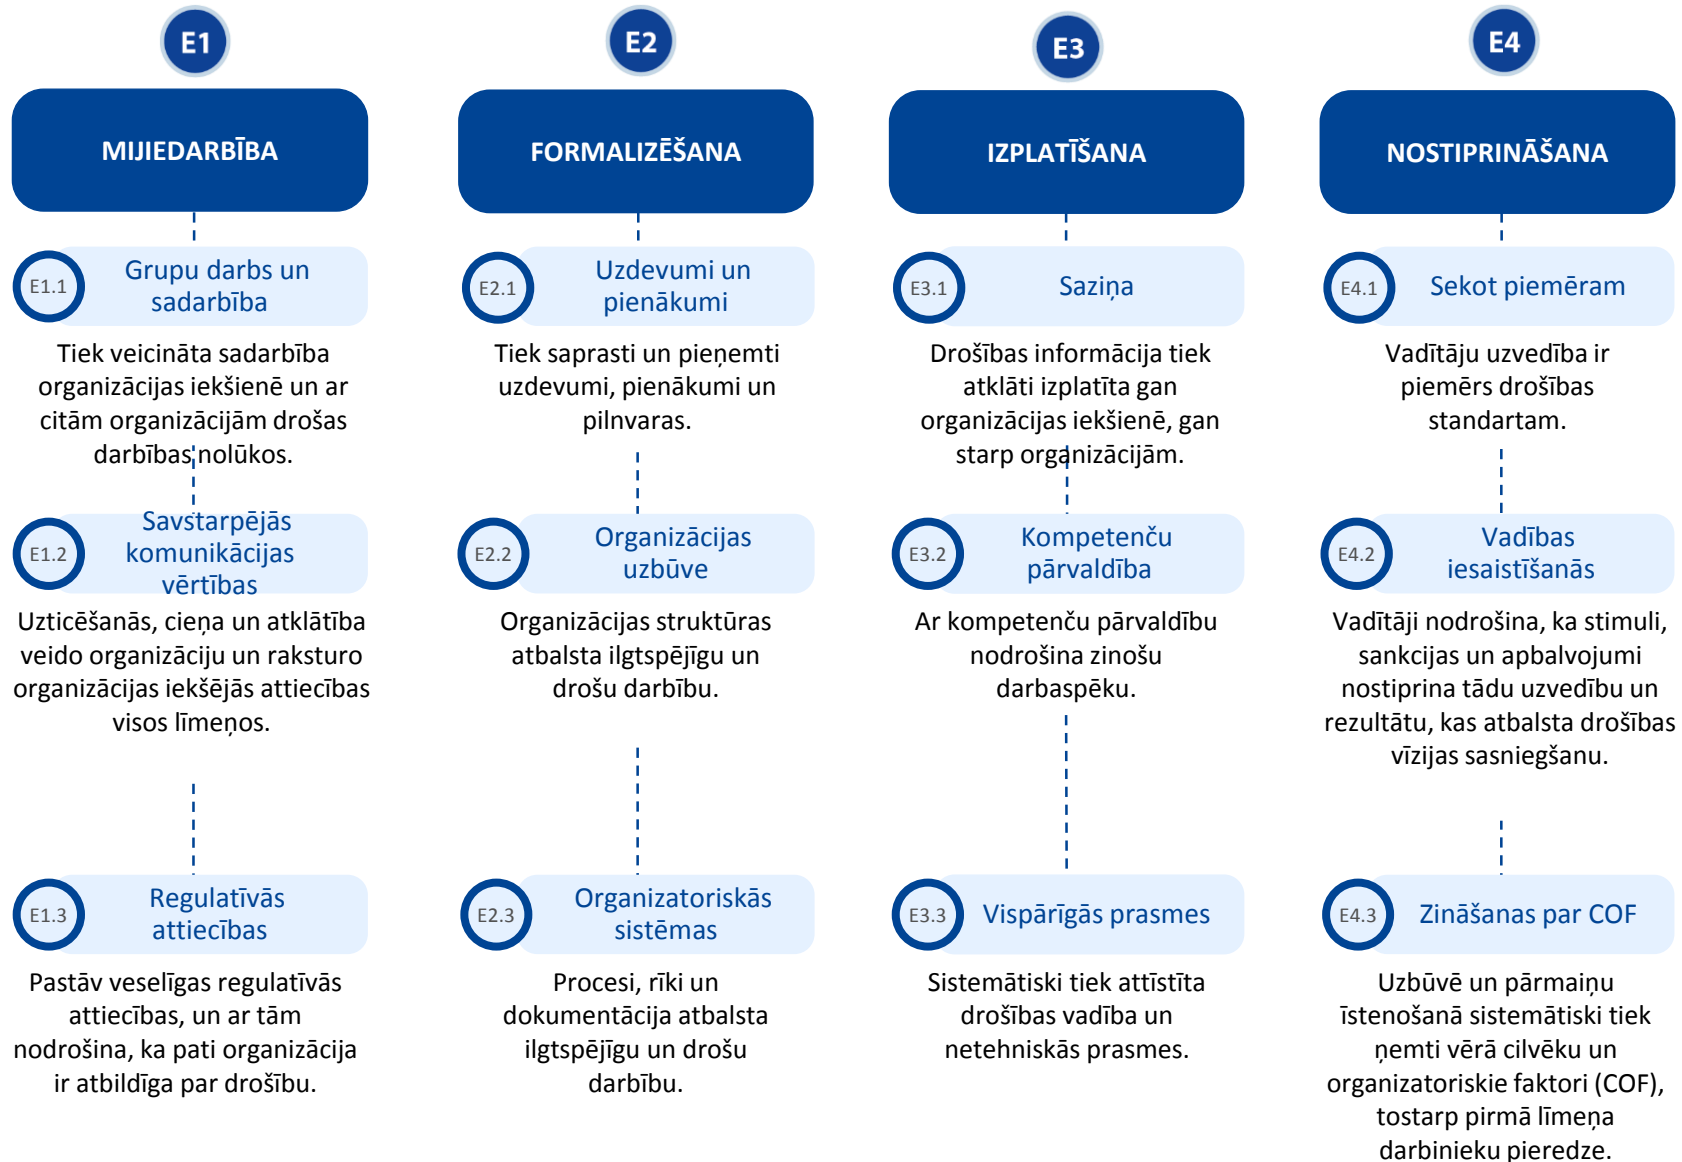

Eiropas dzelzceļu drošības kultūras modelis 2.0

Eiropas dzelzceļu drošības kultūras modelis 2.0: komponenti

Dzelzceļa drošības pamatnosacījumi: Atslēgvārdi

Dzelzceļa drošības pamatnosacījumi: Atribūti

Kultūras veicinošie faktori: Atslēgvārdi

Kultūras veicinošie faktori: Atribūti

Making the railway system work better for society.

Follow us on  [ERA_railways](#)

Discover our job opportunities on era.europa.eu