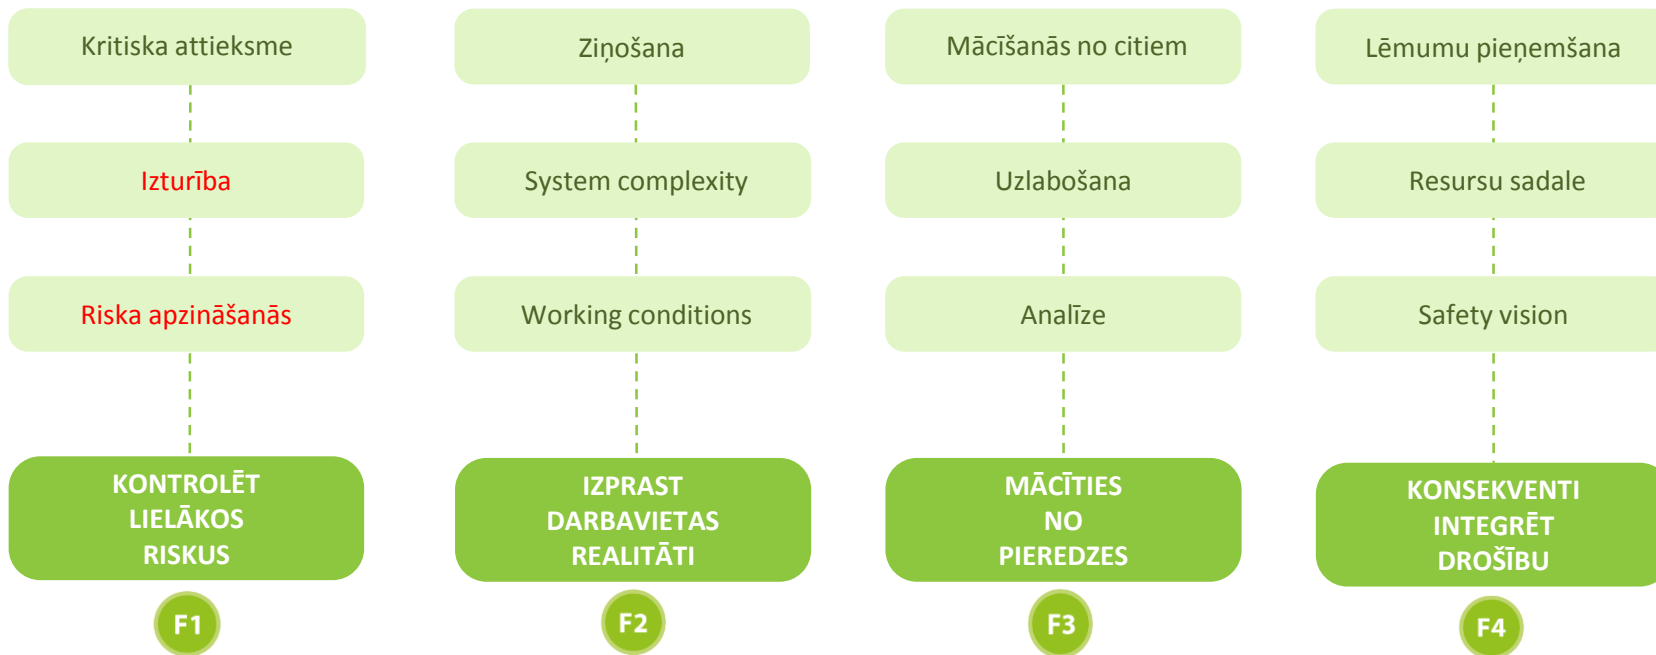

Eiropas dzelzceļu drošības kultūras modelis 2.0

Eiropas dzelzceļu drošības kultūras modelis 2.0: komponenti

Dzelzceļa drošības pamatnosacījumi: Atslēgvārdi

Dzelzceļa drošības pamatnosacījumi: Atribūti

Kultūras veicinošie faktori: Atslēgvārdi

Kultūras veicinošie faktori: Atribūti

Making the railway system work better for society.

Follow us on  [ERA_railways](#)

Discover our job opportunities on era.europa.eu