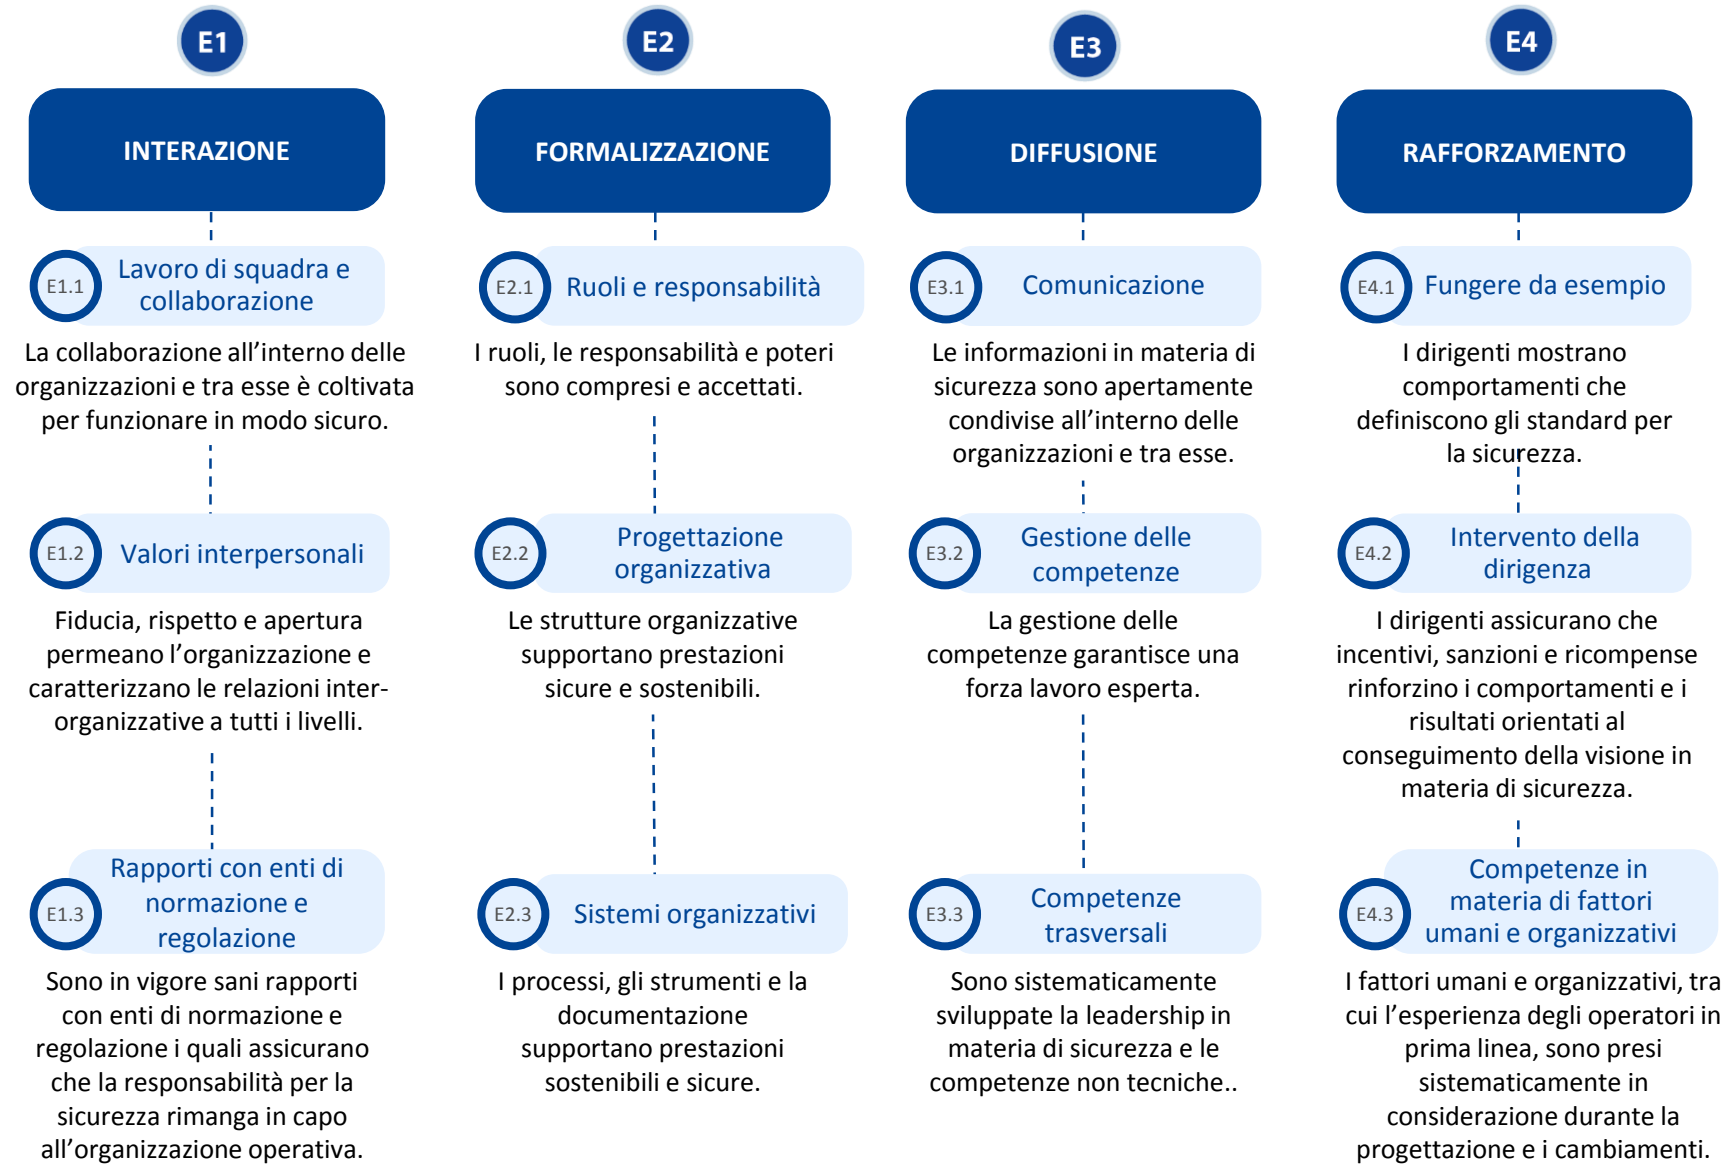

Modello europeo per la cultura della sicurezza ferroviaria 2.0

Modello europeo per la cultura della sicurezza ferroviaria 2.0 : componenti

Principi fondamentali della sicurezza ferroviaria : parole chiave

Principi fondamentali della sicurezza ferroviaria : attributi

Fattori abilitanti : attributi

Making the railway system work better for society.

Follow us on  [ERA_railways](#)

Discover our job opportunities on era.europa.eu