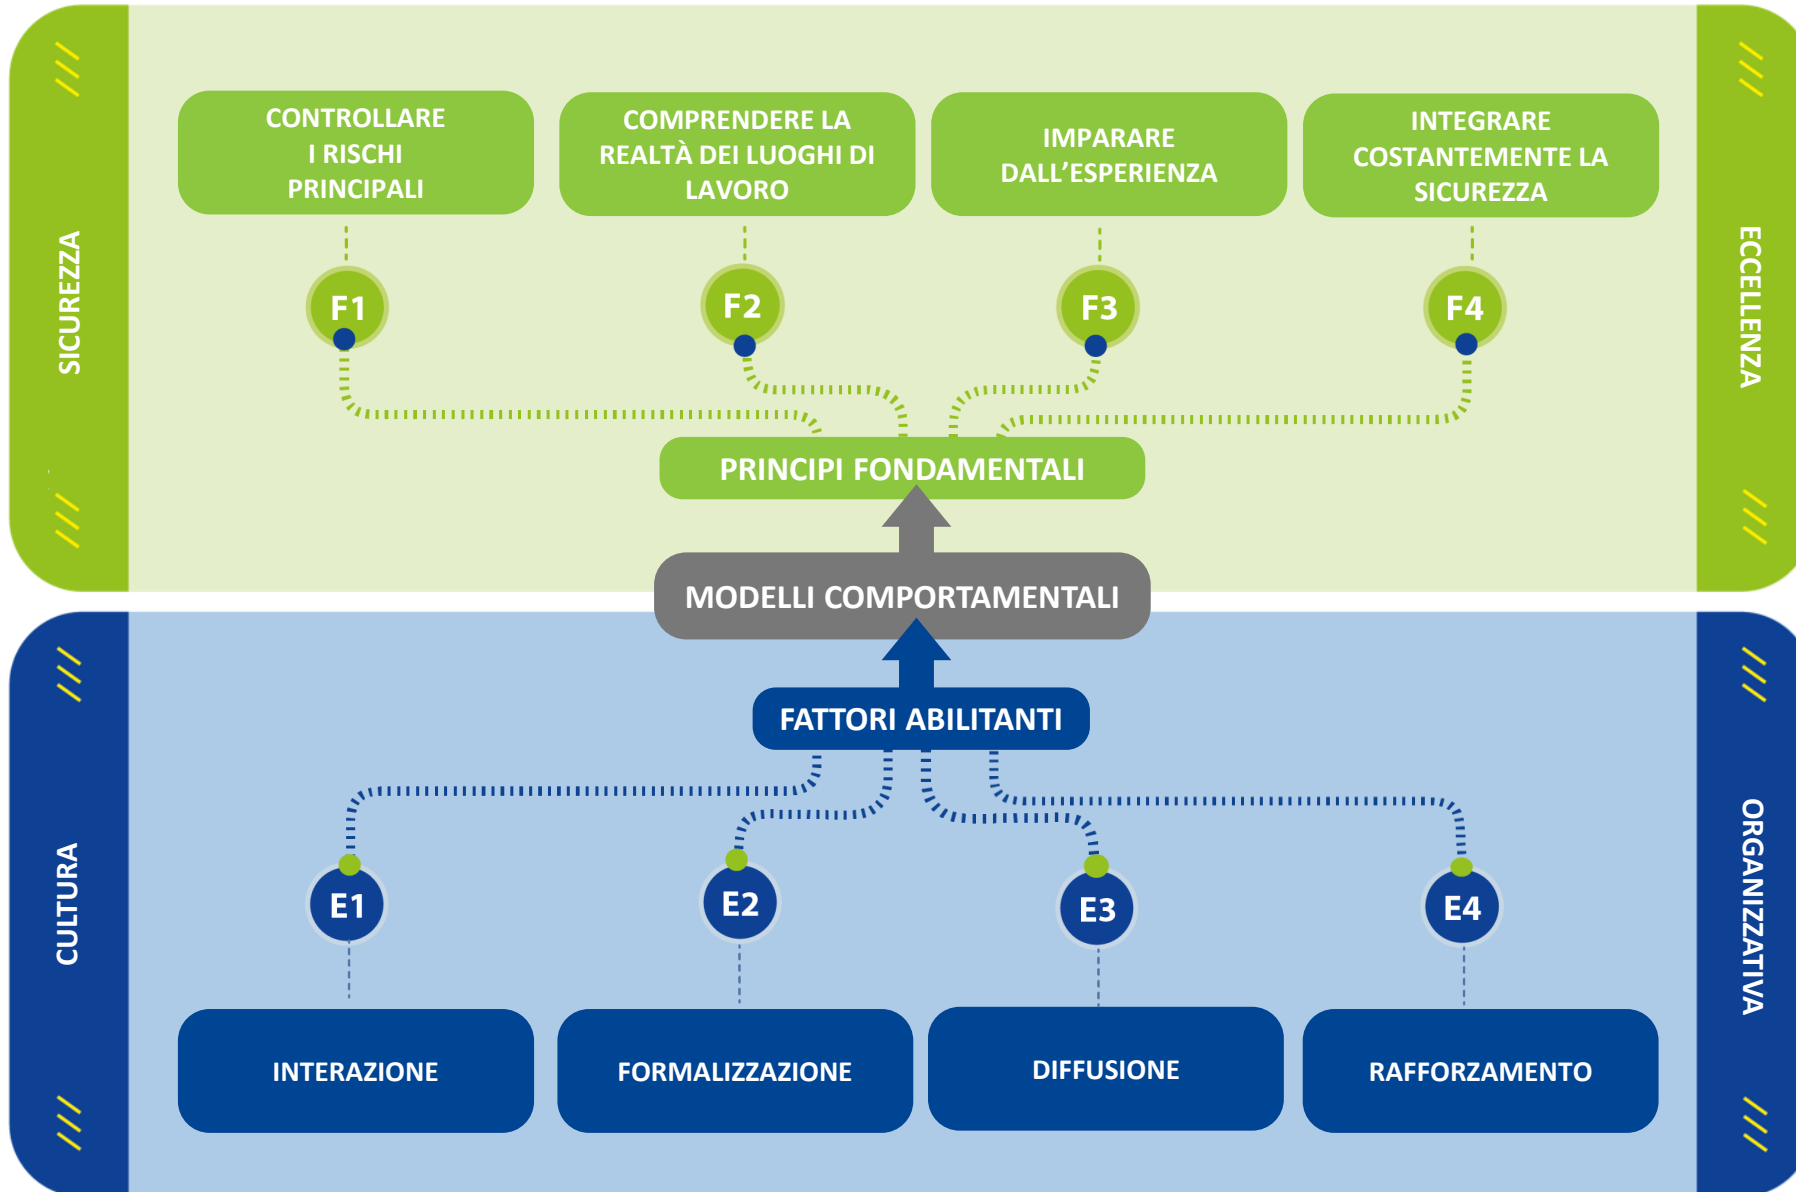

Modello europeo per la cultura della sicurezza ferroviaria 2.0

Modello europeo per la cultura della sicurezza ferroviaria 2.0 : componenti

Principi fondamentali della sicurezza ferroviaria : parole chiave

Principi fondamentali della sicurezza ferroviaria : attributi

Fattori abilitanti : attributi

Making the railway system work better for society.

Follow us on  [ERA_railways](#)

Discover our job opportunities on era.europa.eu