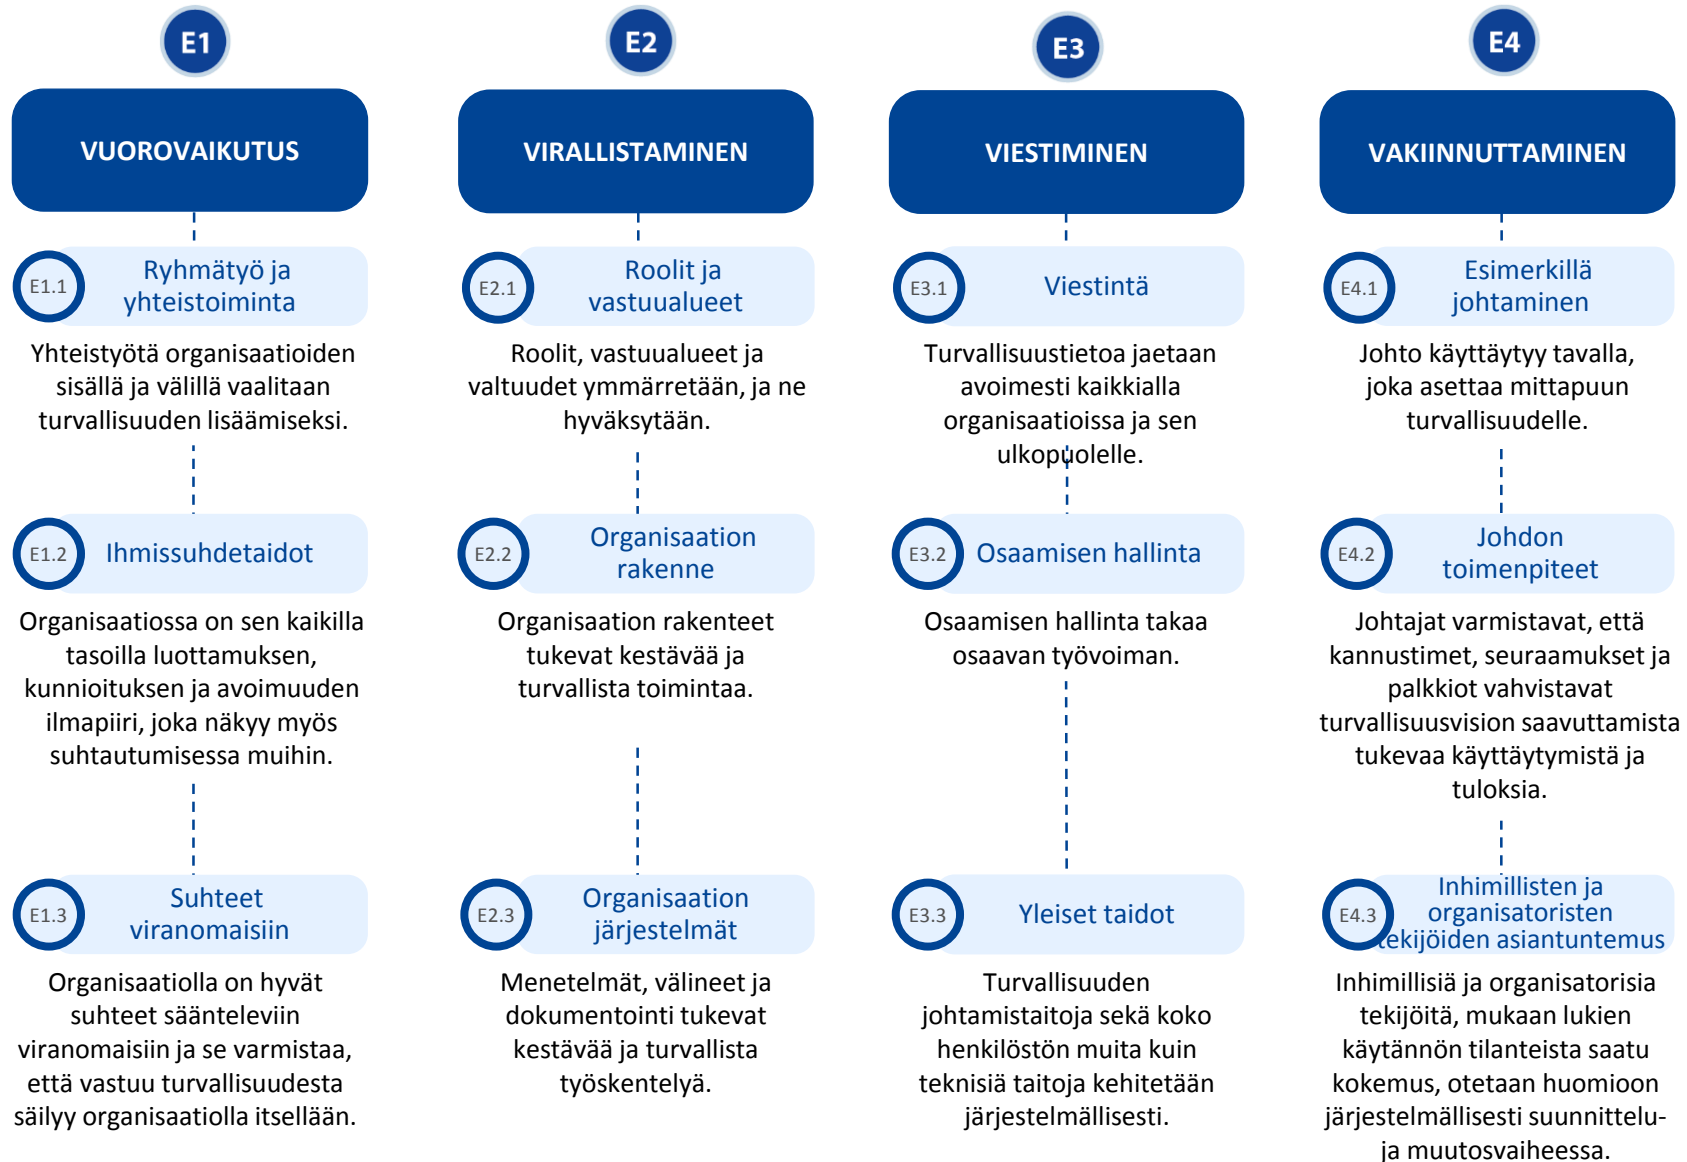

Kulttuuriset mahdollistajat: Osatekijät