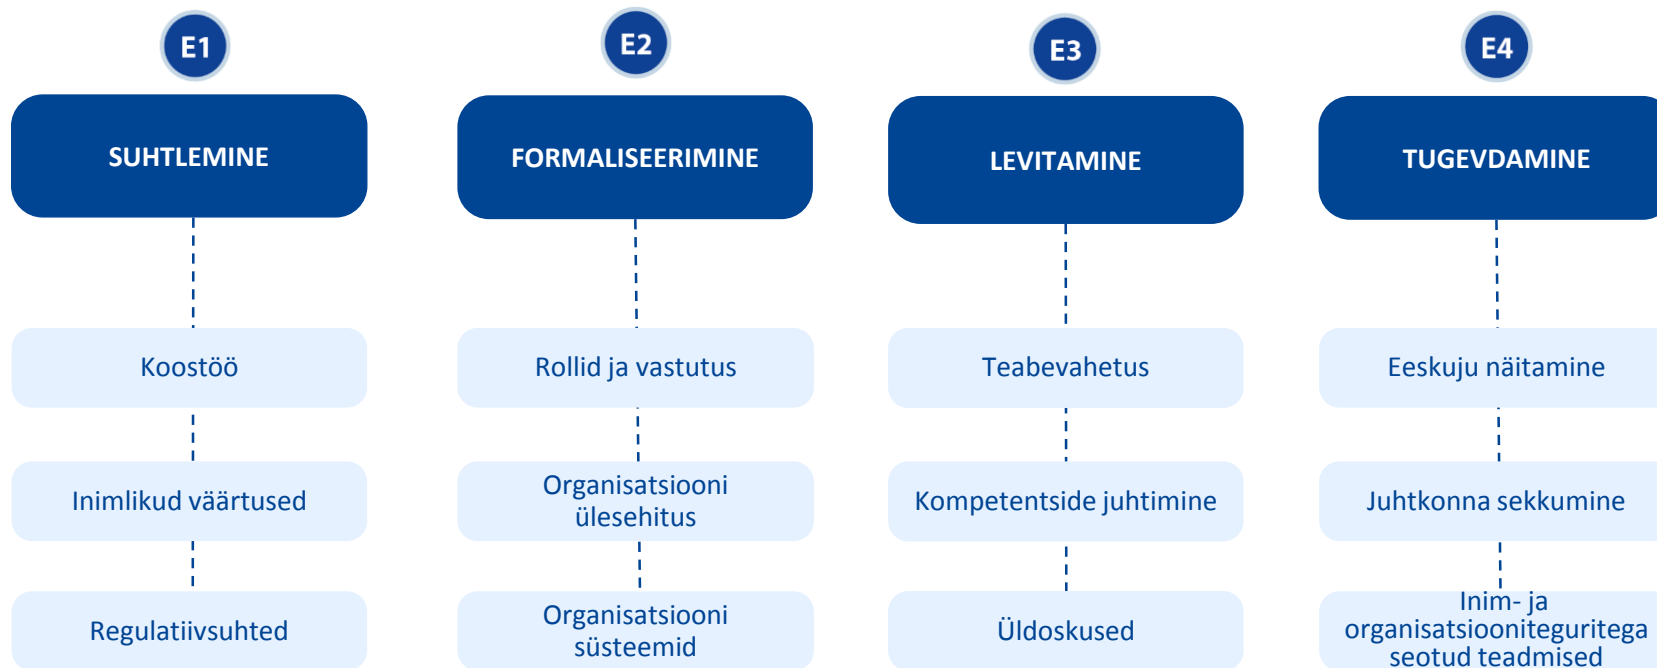

Kultuurilised võimaldajad: Märksõnad