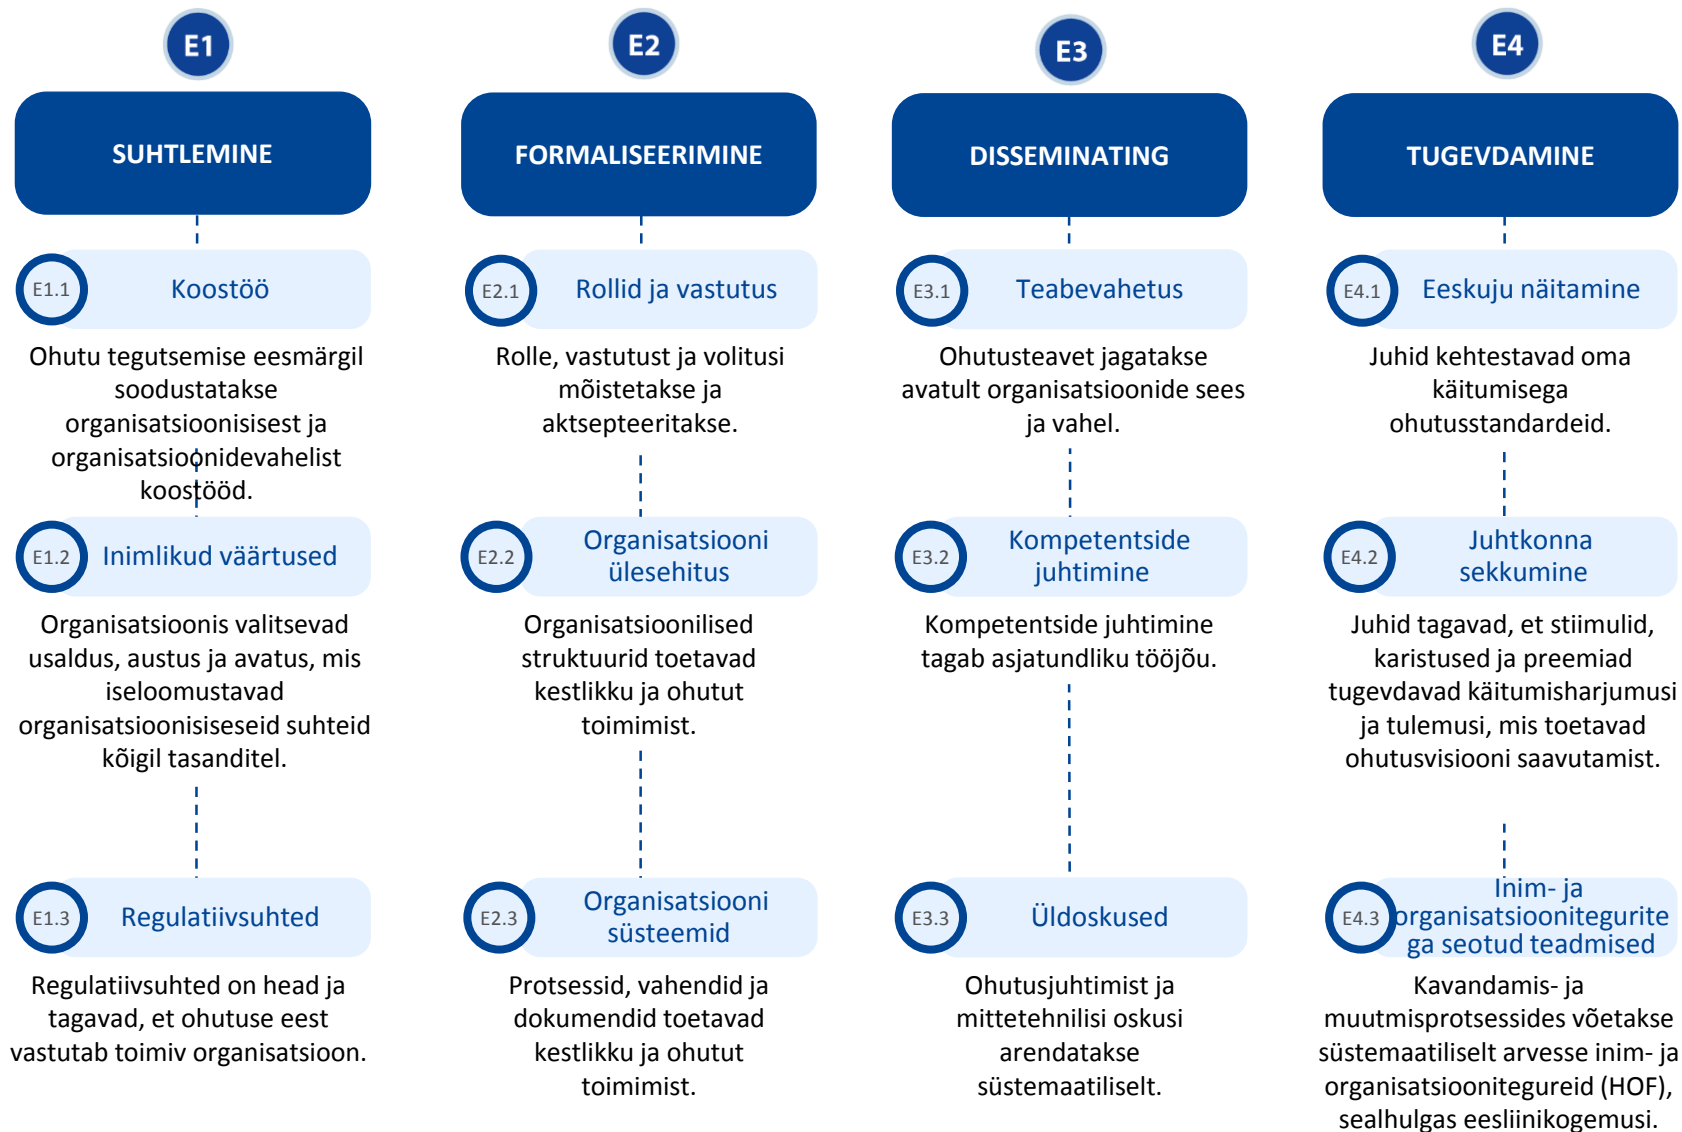

Kultuurilised võimaldajad: Atribuudid