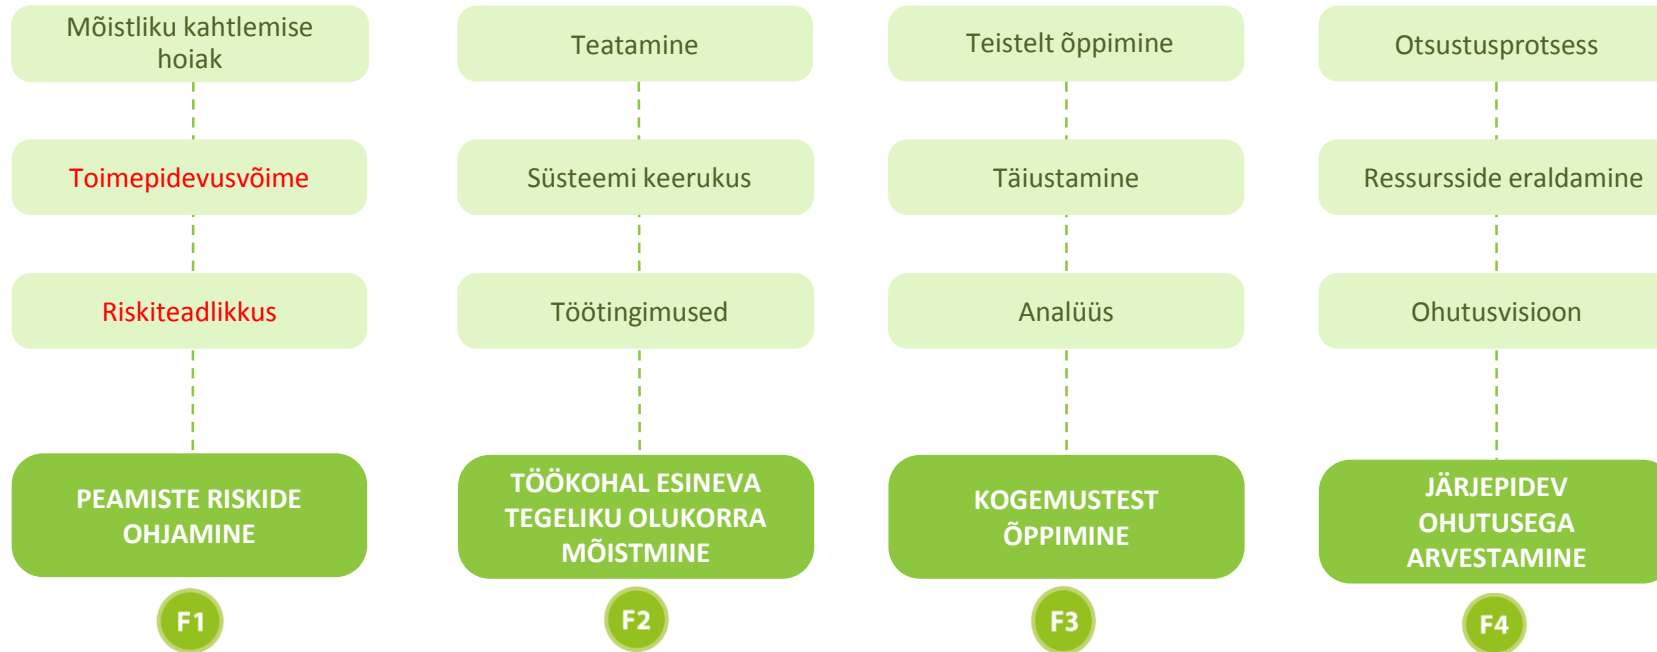

# Euroopa raudteeohutuskultuuri mudel 2.0

## Euroopa raudteeohutuskultuuri mudel 2.0: komponendid

## Raudteeohutus põhimõisted: Märksõnad

## Raudteeohutus põhimõisted: Atribuudid