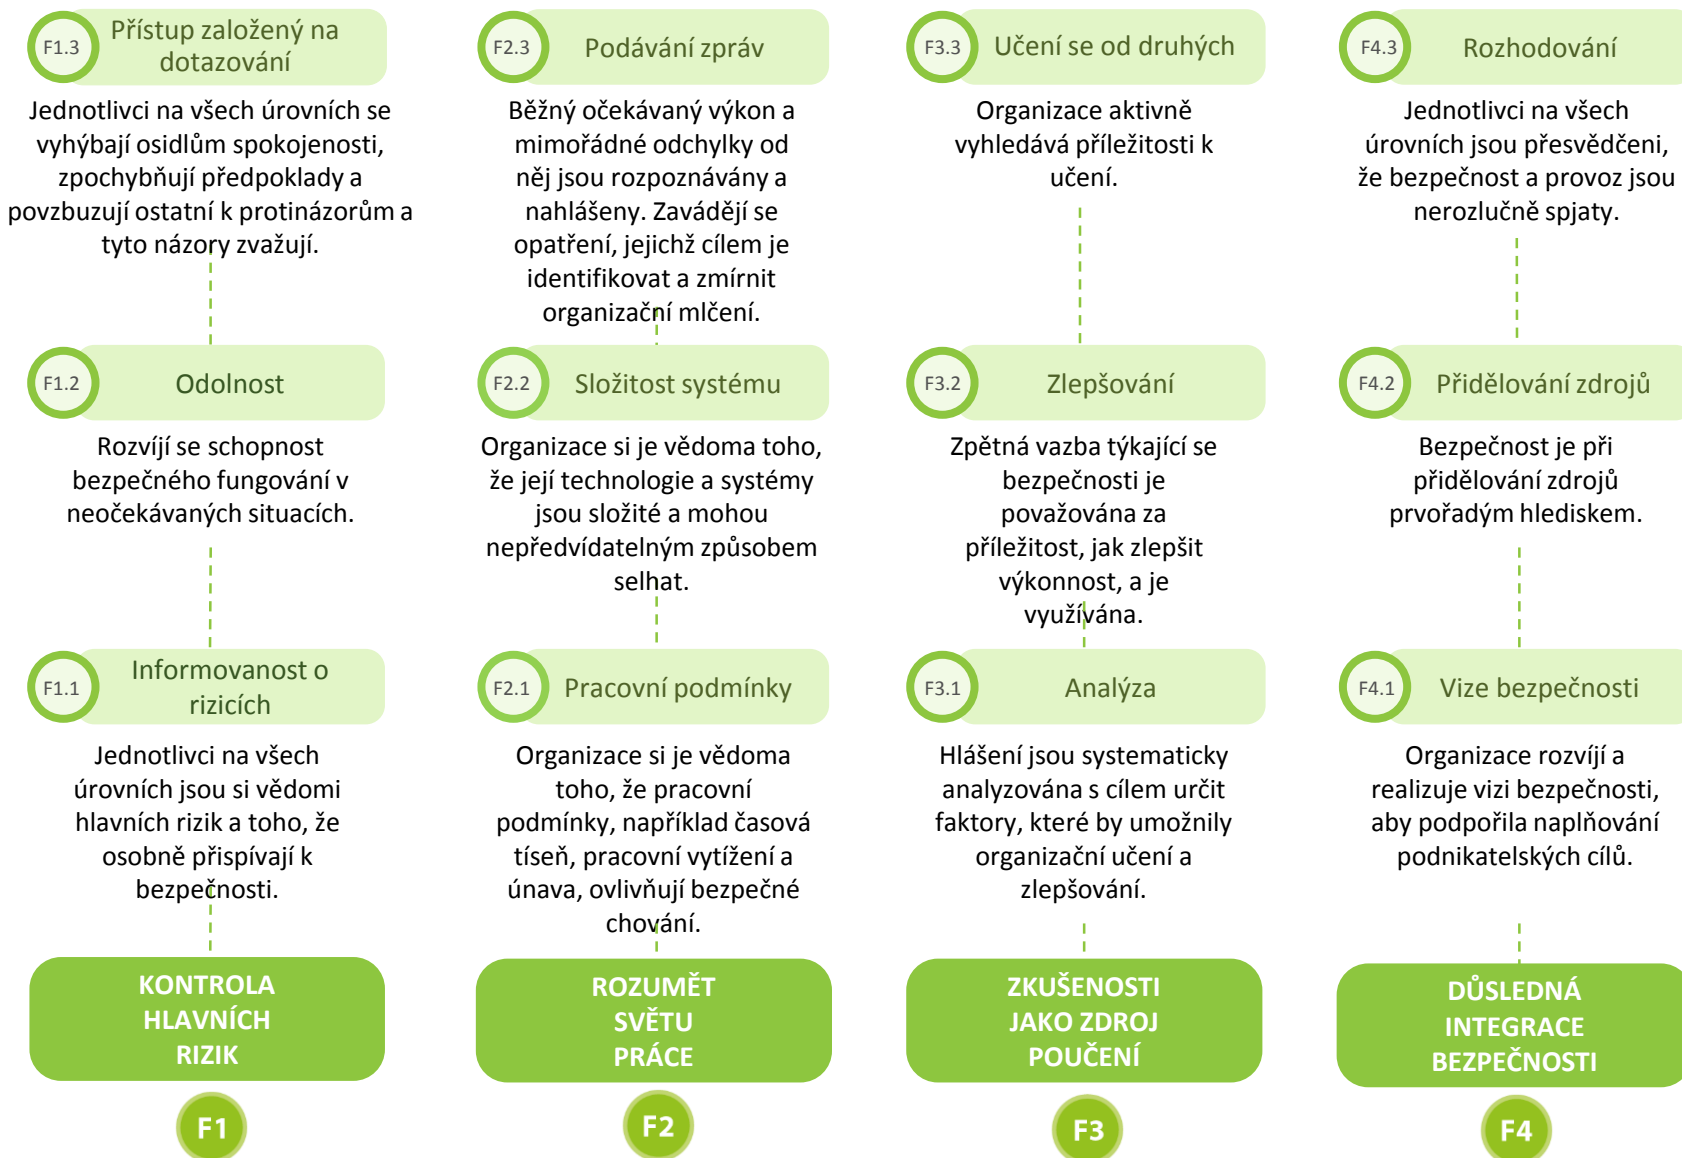

Evropský železniční model kultury bezpečnosti 2.0

Evropský železniční model kultury bezpečnosti 2.0: Složky

Základní bloky bezpečnosti: Klíčová slova

Základní bloky bezpečnosti: Atributy

Kulturní aktivátory: Atributy