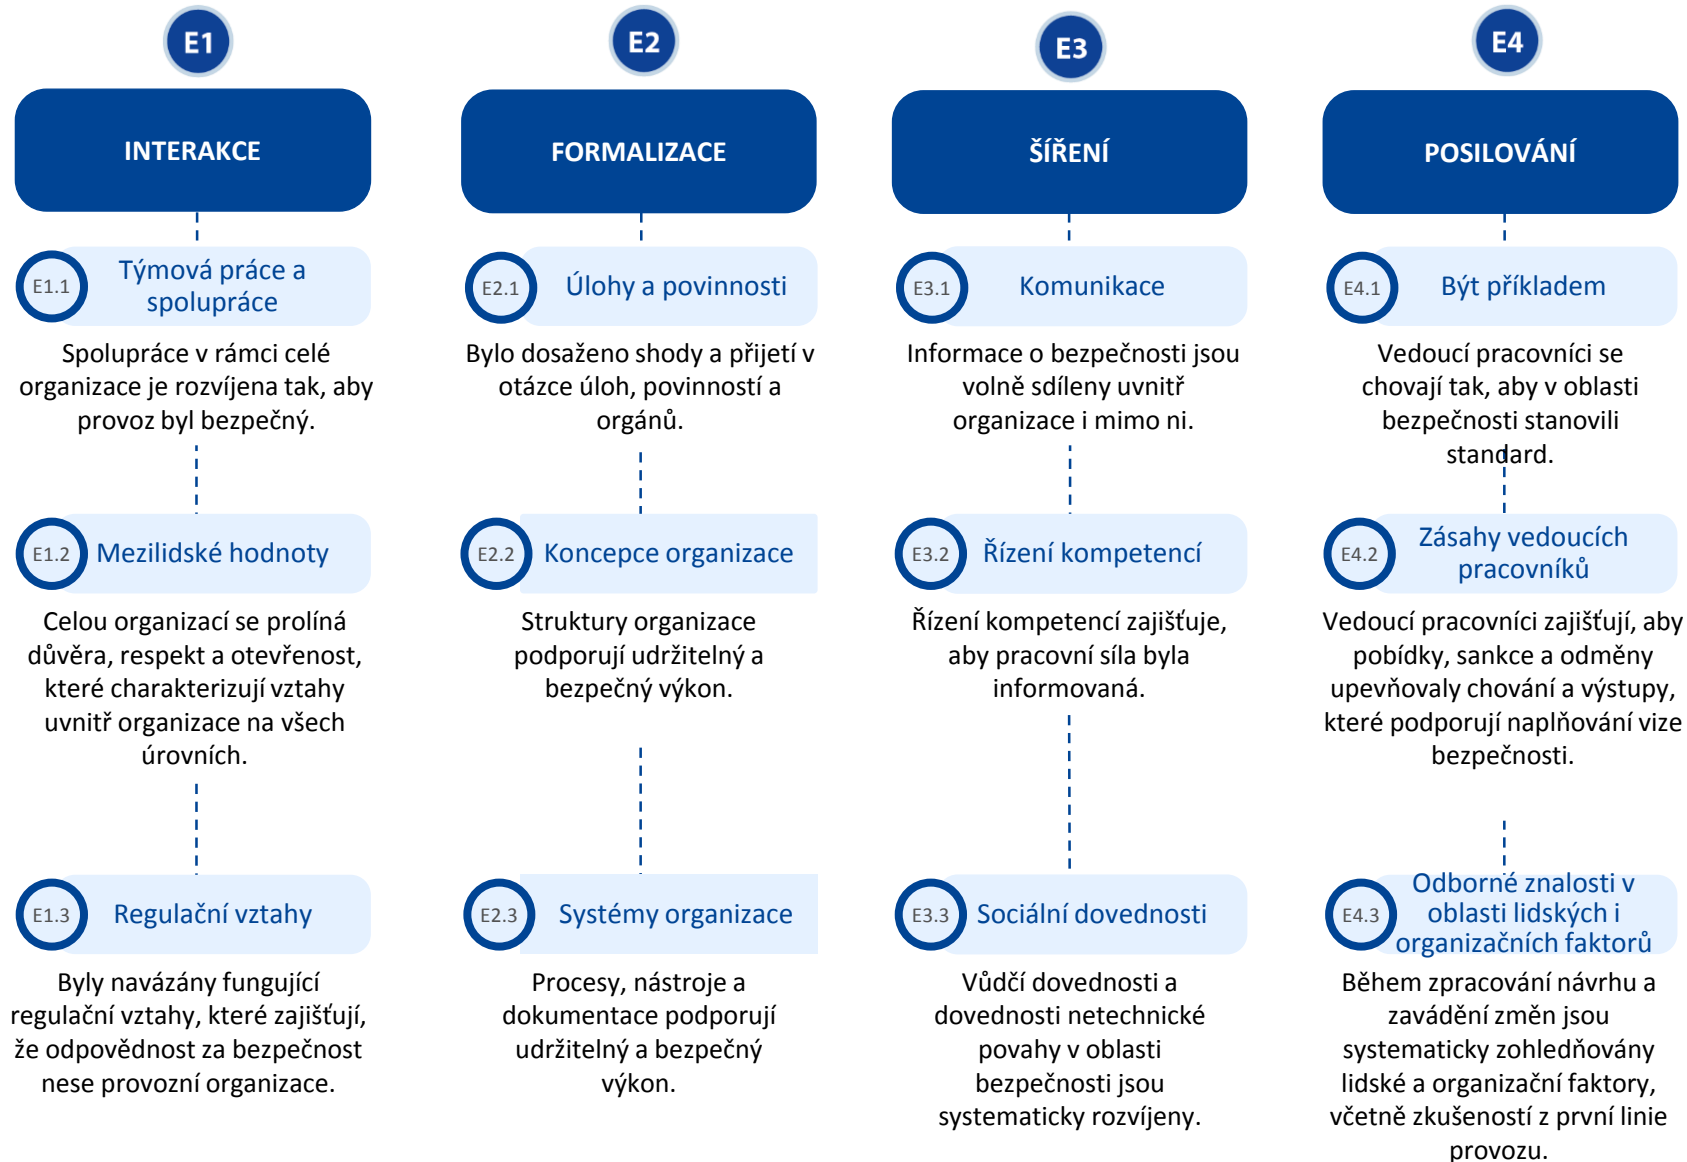

Evropský železniční model kultury bezpečnosti 2.0

Evropský železniční model kultury bezpečnosti 2.0: Složky

Základní bloky bezpečnosti: Klíčová slova

Základní bloky bezpečnosti: Atributy

Kulturní aktivátory: Atributy