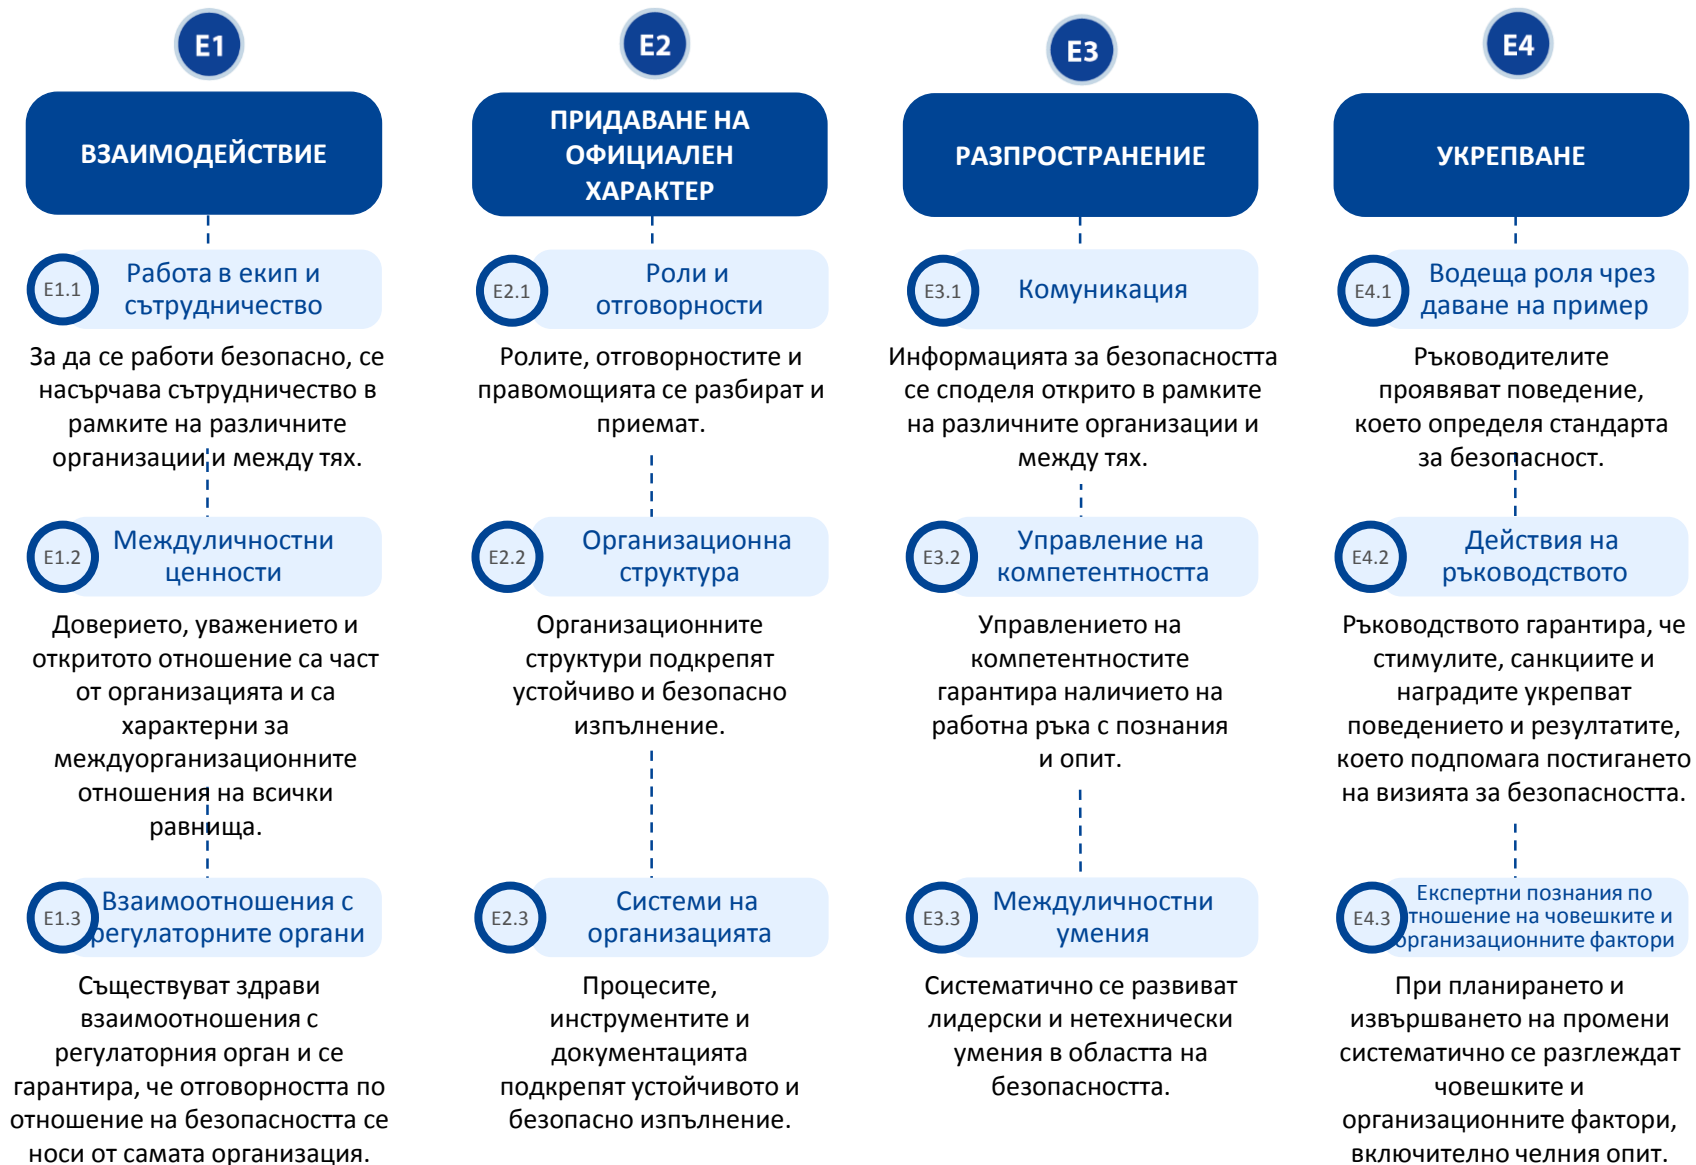

Модел за култура на безопасността на европейския железопътен транспорт 2.0

Модел за култура на безопасността на европейския железопътен транспорт 2.0: Компоненти

Основни правила по безопасност в железопътния транспорт: Ключови думи

Основни правила по безопасност в железопътния транспорт: Признаци

Културни фактори за успех: Ключови думи

Културни фактори за успех : Признаци

Making the railway system work better for society.

Follow us on  [ERA_railways](#)