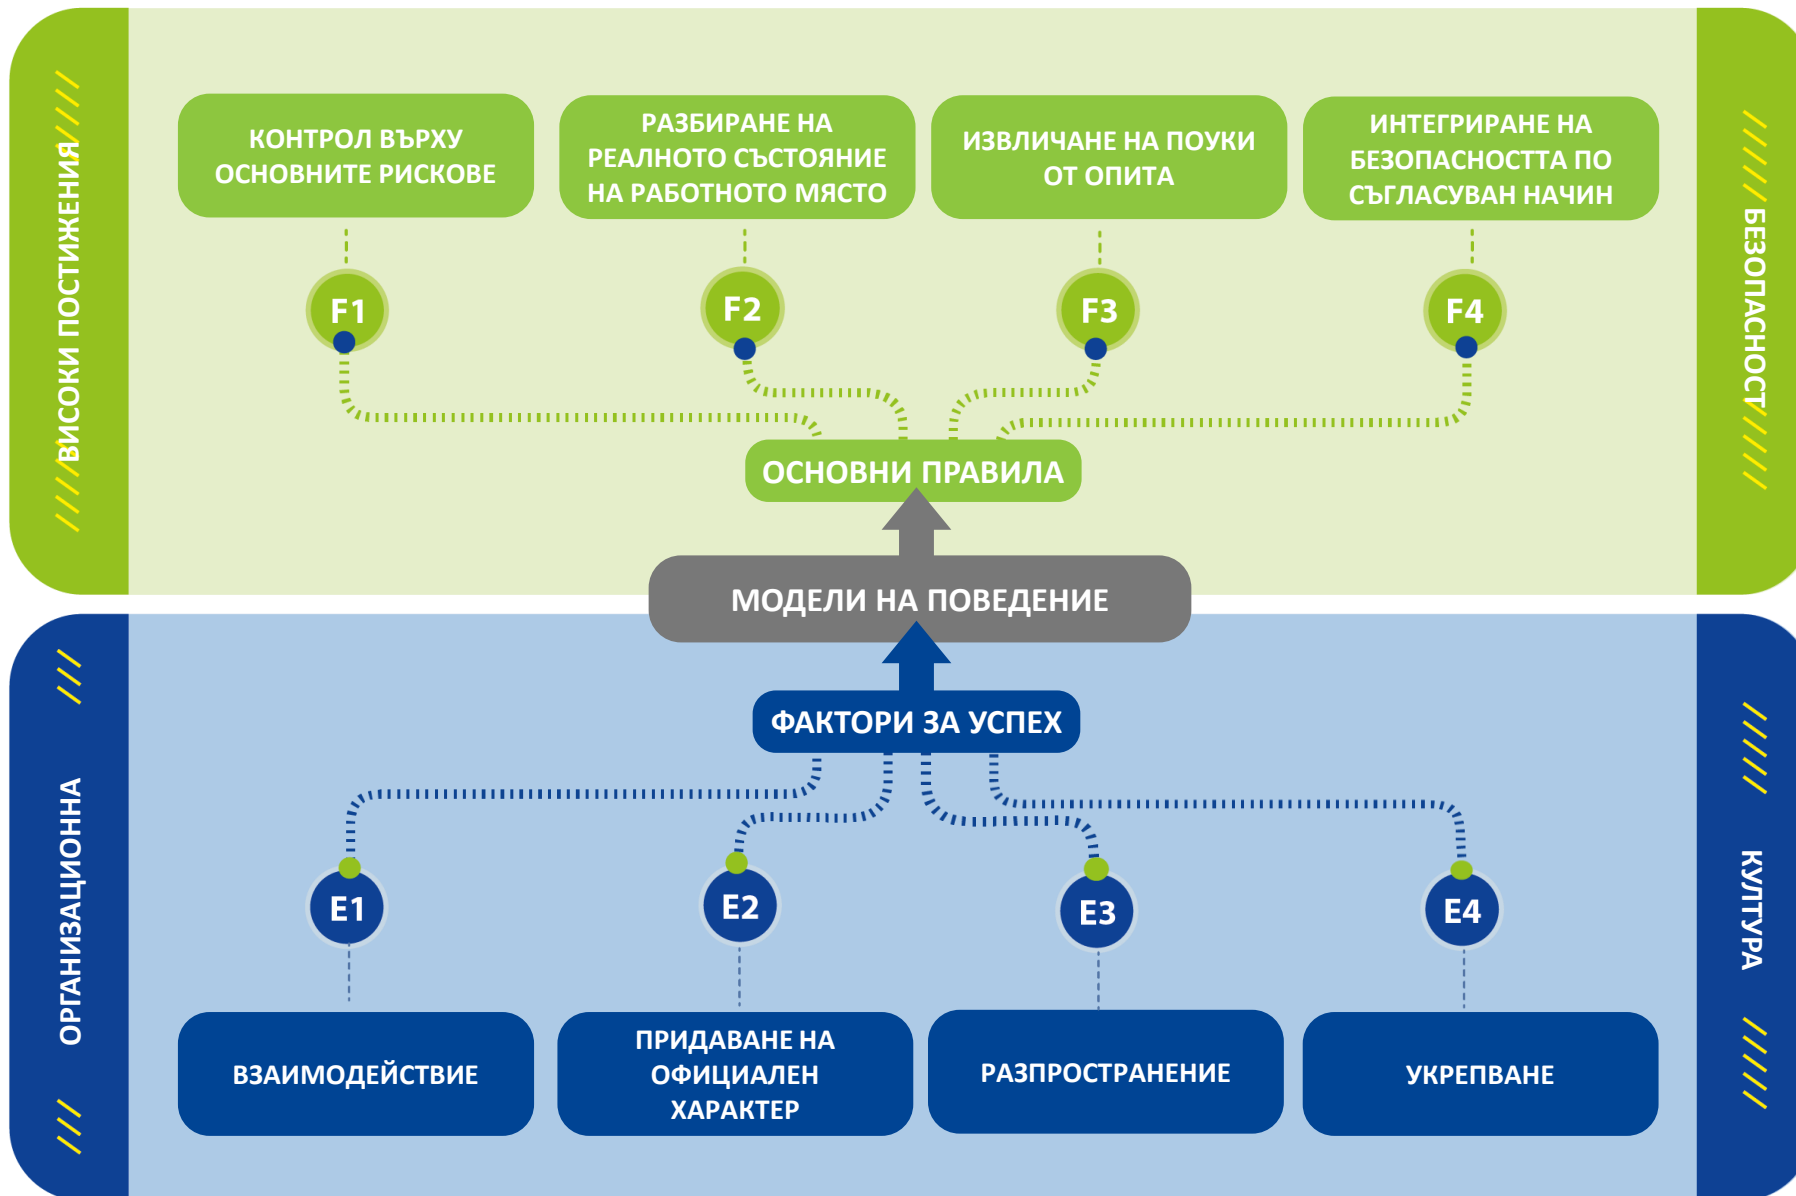

Модел за култура на безопасността на европейския железопътен транспорт 2.0

Модел за култура на безопасността на европейския железопътен транспорт 2.0: Компоненти

Основни правила по безопасност в железопътния транспорт: Ключови думи

Основни правила по безопасност в железопътния транспорт: Признаци

Културни фактори за успех: Ключови думи

Културни фактори за успех : Признаци

Making the railway system work better for society.

Follow us on  [ERA_railways](#)