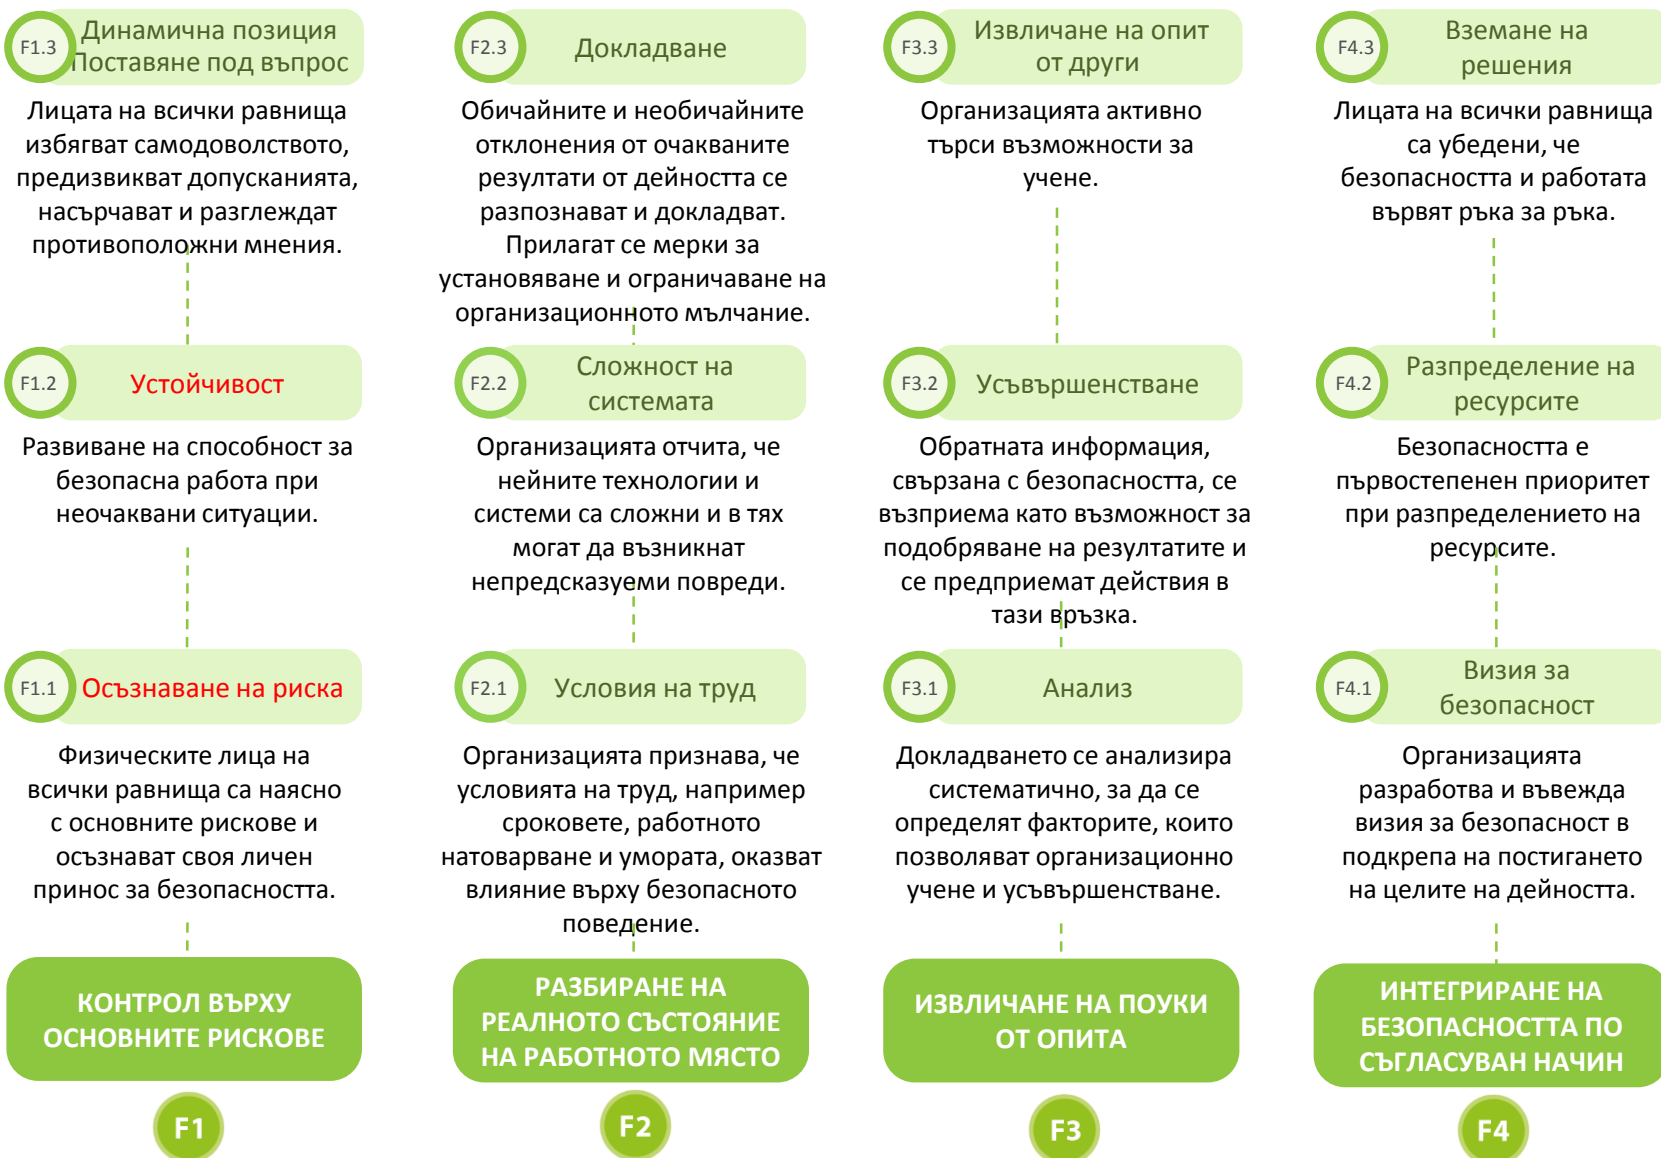

Модел за култура на безопасността на европейския железопътен транспорт 2.0

Модел за култура на безопасността на европейския железопътен транспорт 2.0: Компоненти

Основни правила по безопасност в железопътния транспорт: Ключови думи

Основни правила по безопасност в железопътния транспорт: Признаци

Културни фактори за успех: Ключови думи

Културни фактори за успех : Признаци

Making the railway system work better for society.

Follow us on  [ERA_railways](#)